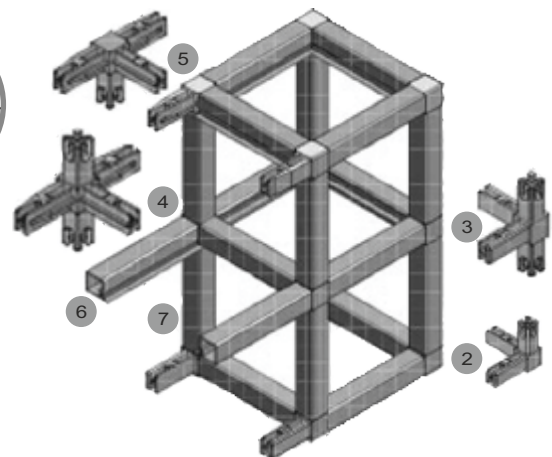

SMART CUBE

SCHÜCO

Основни характеристики :

- Профили за индивидуален разкрой.
- Цвят черен мат и инокс.
- Товароносимост 50кг/м кв.
- Елегантни свързващи ъгли.
- Възможност за разширяване и интегриране към съществуващи мебели или индивидуално за стенов монтаж.

Изделие	Схема	Цвят	Мярка	Арт. №	Код	цена
Ъглова връзка двойна		Черен	бр.	565326.65S	14033	17.59 лв.
Ъглова връзка двойна		Инокс	бр.	565326.67S	14034	17.59 лв.
Ъглова връзка тройна		Черен	бр.	565346.65	12805	18.88 лв.
Ъглова връзка тройна		Инокс	бр.	565346.67	12806	18.88 лв.
Ъглова връзка четворна		Черен	бр.	565356.65	12807	20.30 лв.
Ъглова връзка четворна		Инокс	бр.	565356.67	12808	20.30 лв.
Ъглова връзка петорна		Черен	бр.	565376.65	13529	26.20 лв.
Ъглова връзка петорна		Инокс	бр.	565376.67	13530	26.20 лв.
Ъглова връзка четворна HS		Черен	бр.	565366.65	13527	20.88 лв.
Ъглова връзка четворна HS		Инокс	бр.	565366.67	13528	20.88 лв.
Профил хоризонтален		Черен	мл	928167.65	12810	12.62 лв.
Профил хоризонтален		Инокс	мл	928167.67	12809	10.10 лв.
Профил вертикален		Черен	мл	928168.65	12811	11.64 лв.
Профил вертикален		Инокс	мл	928168.67	12812	9.32 лв.
Уплътнение /мл/			мл	555917	12804	2.00 лв.
Винтове и аксесоари за монтаж		Черен	к-т	928484.65	12813	18.06 лв.
Винтове и аксесоари за монтаж		Инокс	к-т	928484.67	12814	18.06 лв.

Дъно/Таван: 16мм

За улеснение на поръчките, кодовете на артикулите са отбелязани с червено

Цени с ДДС