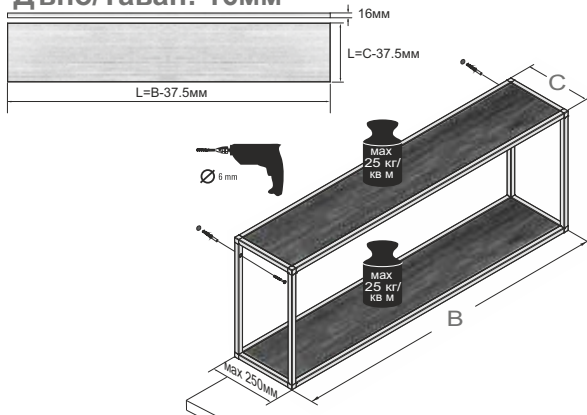

SMART CUBE

SCHÜCO

Основни характеристики :

- Профили за индивидуален разкрой.
- Цвят черен мат и инокс.
- Товароносимост 50кг/м кв.
- Елегантни свързващи ъгли.
- Възможност за разширяване и интегриране към съществуващи мебели или индивидуално за стенов монтаж.

Изделие	Схема	Цвят	Мярка	Арт. №	Код	цена
Ъглова връзка двойна		Черен	бр.	565326.65S	14033	17.59 лв.
Ъглова връзка двойна		Инокс	бр.	565326.67S	14034	17.59 лв.
Ъглова връзка тройна		Черен	бр.	565346.65	12805	18.88 лв.
Ъглова връзка тройна		Инокс	бр.	565346.67	12806	18.88 лв.
Ъглова връзка четворна		Черен	бр.	565356.65	12807	20.30 лв.
Ъглова връзка четворна		Инокс	бр.	565356.67	12808	20.30 лв.
Ъглова връзка петорна		Черен	бр.	565376.65	13529	26.20 лв.
Ъглова връзка петорна		Инокс	бр.	565376.67	13530	26.20 лв.
Ъглова връзка четворна HS		Черен	бр.	565366.65	13527	20.88 лв.
Ъглова връзка четворна HS		Инокс	бр.	565366.67	13528	20.88 лв.
Профил хоризонтален		Черен	мл	928167.65	12810	12.62 лв.
Профил хоризонтален		Инокс	мл	928167.67	12809	10.10 лв.
Профил вертикален		Черен	мл	928168.65	12811	11.64 лв.
Профил вертикален		Инокс	мл	928168.67	12812	9.32 лв.
Уплътнение /мл/			мл	555917	12804	2.00 лв.
Винтове и аксесоари за монтаж		Черен	к-т	928484.65	12813	18.06 лв.
Винтове и аксесоари за монтаж		Инокс	к-т	928484.67	12814	18.06 лв.

Дъно/Таван: 16мм

За улеснение на поръчките, кодовете на артикулите са отбелязани с червено

Цени с ДДС