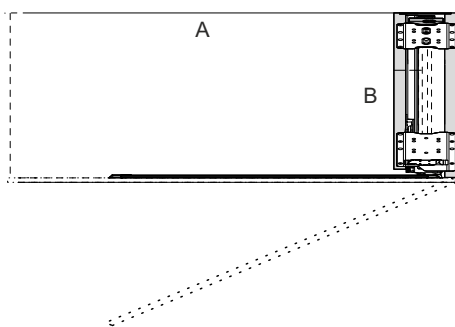

Артикул	Код	Посока	Цена
802M002	15684	Ляв	184.38 лв.
	16064	Десен	

6. Водещи ролки

Комплекта включва :

5 бр. Водещи ролки

Артикул	Код	Посока	Цена
802ZA00S	16042	Универсална	59.09 лв.

REVEGO Uno

Еденична врата дясна или лява (мм)			
	Широчина - А	Височина	Дълбочина - В
Монтажни размери	450-900	1820-3012	575-1000
Вътрешни размери	до 800	до 2999	519-944
Размер на джоб	100	1807-2999	554-979
Врата	Широчина	Височина	Дебелина
Размер на врата	442-898	1800-2980	18-26
Тегло на врата	до 35 кг за врата		