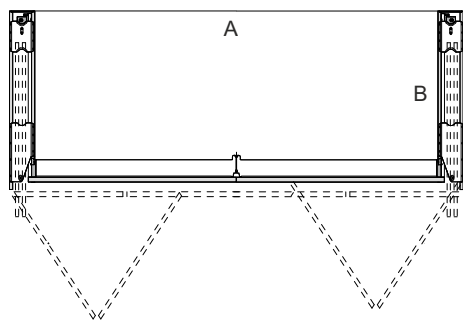

Артикул	Код	Посока	Цена
802M8003	16062	Ляв	540.50 лв.
	16063	Десен	

REVEGO Duo+Duo

Двойна + двойна врата дясна или лява (мм)			
	Широчина	Височина	Дълбочина
Монтажни размери	1800-3000	1820-3012	575-1000
Вътрешни размери	до 2700	до 2884	484-909
Размер на джоб	150	1807-2999	554-979
	Широчина	Височина	дебелина врата
Размер на врата	442-748	1800-2980	18-26
Тегло на врата	до 35 кг за врата		