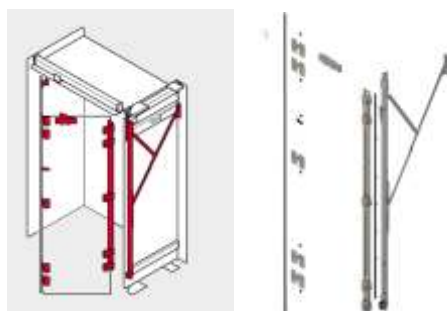

Височина на джоб мм	Артикул	Код	Посока	Цена
1807-1956	802T1000 *	16072	Ляв	2 182.61 лв.
		16073	Десен	
1957-2106	802T2000 *	16029	Ляв	2 199.05 лв.
		16031	Десен	
2107-2256	802T3000	15679	Ляв	2 215.54 лв.
		16030	Десен	
2257-2406	802T4000	16032	Ляв	2 231.98 лв.
		16033	Десен	
2407-2519	802T5000	16034	Ляв	2 248.46 лв.
		16035	Десен	
2557-2706	802T6000*	16208	Ляв	2 264.95 лв.
		16209	Десен	
2707-2856	802T7000*	16210	Ляв	2 281.76 лв.
		16211	Десен	
2857-2999	802T8000*	16212	Ляв	2 298.56 лв.
		16213	Десен	

* - По поръчка