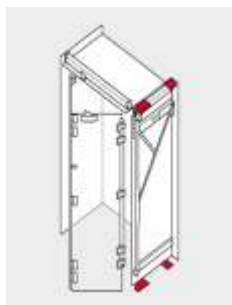

* - По поръчка

REVEGO Duo

3. Трегер

Комплекта включва :

1 бр. Трегер, 1 бр. Каретка, 1 бр. Сглобка за каретка, 2 бр. Фиксатор за бленда, 1 бр. Захващаща пластина, 2 бр. Дистанцираща пластина

LWA мм	Артикул	Код	Посока	Цена
до 1050	802L1050	16089	Ляв	1 060.76 лв.
		16090	Десен	
до 1200	802L1200	15676	Ляв	1 091.81 лв.
		16036	Десен	
до 1350	802L1350	16037	Ляв	1 115.66 лв.
		16038	Десен	

LWA - Вътрешна широчина (Светъл отвор)
Трегера се реже на точен размер

4. Комплект пластини за джоб

Комплекта включва :

2 бр. Предни пластини 2 бр. Задни пластини

Дебелина Материал джоб	Приложение	Артикул	Код	Посока	Цена
18-19 мм	с Цокъл	802V580B	16039	Универсален	107.04 лв.
18-19 мм	без Цокъл	802V680B	15678	Ляв	107.04 лв.
			16041	Десен	