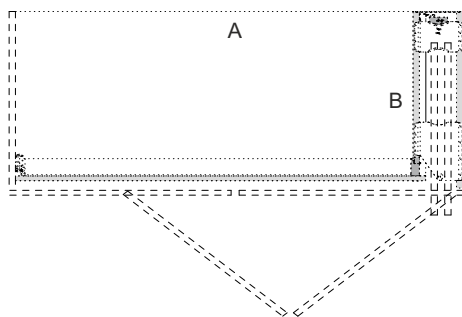

Проектиране конструкция за Revego:

Широчина външно разстояние: + 150мм Duo , + 100мм Uno , +250мм Uno+Duo, +300мм Duo +Duo
Височина вътрешно разстояние: +110мм + дебелина на тавана (≥15мм)

reddot winner 2022

Примерни калкулации

Размери монтажен отвор			450 - 900мм	900 - 1500мм	900 - 1800мм	1350 - 2400мм	1800 - 3000мм
N	Наимнование		Uno	Duo	Uno + Uno	Duo + Uno	Duo + Duo
1	Комплект водачи Tip-on	Duo		1 бр.		1 бр.	2 бр.
2	Комплект за врата	Duo		1 бр.		1 бр.	2 бр.
3	Трегер	Duo		1 бр.		1 бр.	2 бр.
4	Комплект пластини за джоб	Duo		1 бр.		1 бр.	2 бр.
5	Монтажен комплект Duo	Duo		1 бр.			
6	Водещи ролки	Duo		1 бр.		1 бр.	2 бр.
7	Комплект водачи Tip-on	Uno	1 бр.		2 бр.	1 бр.	
8	Комплект за врата	Uno	1 бр.		2 бр.	1 бр.	
9	Комплект пластини за джоб	Uno	1 бр.		2 бр.	1 бр.	
10	Водещи ролки	Uno	1 бр.		2 бр.	1 бр.	
11	Монтажен комплект Duo+Uno	Duo+Uno				1 бр.	
12	Монтажен комплект Duo+Duo	Duo+Duo					1 бр.
13	Допълнителна подпора (само със цокъл)					1 бр.	2 бр.
	Цена комплект *		от 2142.65 лв. до 2317.32 лв.	от 4095.62 лв. до 4360.34 лв.	от 4284.98 лв. до 4634.64 лв.	от 6674.30 лв. до 7113.85 лв.	от 8145.91 лв. до 8675.35 лв.

REVEGO Duo

Двойна врата дясна или лява (мм)			
	Ширина - А	Височина	Дълбочина - В
Монтажни размери	900-1500	1820-3012	575-1000
Вътрешни размери	до 1350	до 2884	484-909
Размер на джоб	150	1807-2999	554-979
Врата	Ширина	Височина	дебелина
Размер на врата	442-748	1800-2980	18-26
Тегло на врата	до 35 кг за врата		