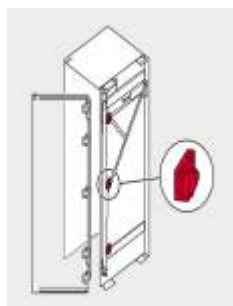

* - По поръчка

9. Комплект пластини за джоб

Комплекта включва :

2 бр. Предни пластини 2 бр. Задни пластини

Дебелина Материал джоб	Приложение	Артикул	Код	Посока	Цена
15-19 мм	с Цокъл	801V580B	15682	Универсален	82.12 лв.
15-19 мм	без Цокъл	801V680B	16055	Ляв	82.12 лв.
			16056	Десен	

10. Водещи ролки

Комплекта включва :

3 бр. Водещи ролки.

Артикул	Код	Посока	Цена
801ZA00S	16057	Универсална	30.52 лв.

REVEGO Duo+Uno

Двойна + Еденична врата дясна или лява (мм)			
	Широчина - А	Височина	Дълбочина - В
Монтажни размери	1350-2400	1820-3012	575-1000
Вътрешни размери	до 2150	до 2884	484-944
Размер на джоб	100/150	1807-2999	554-979
	Широчина	Височина	дебелина врата
Размер на врата	442-898/748	1800-2980	18-26
Тегло на врата	до 35 кг за врата		