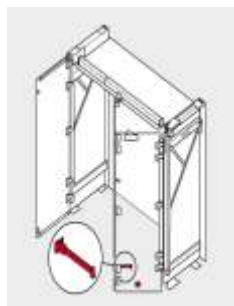

12. Монтажен комплект за приложение Duo+Duo

Комплекта включва :

1 бр. Фиксираща бленда, 1 бр. Капачка, 1 бр. Опора на вратата, 1 бр. Скоба за регулиране

Артикул	Код	Посока	Цена
802M0004	16058	Универсална	163.30 лв.

13. Допълнителна подпора - Стабилизира долната част на вратата.

- Само в комбинация:
- Комбинация Uno+Duo с цокъл - 1 брой
- Комбинация Duo+Duo с цокъл - 2 броя

Комплекта включва :

2 бр. Водещи ролки от вътрешната страна на джоба 2 бр. Водещи ролки от външната страна на джоба