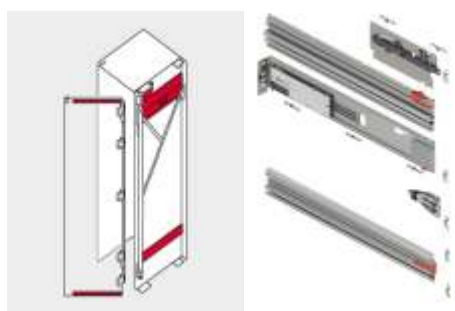

NL	Мин. Дълбочина джоб	Артикул	Код	Посока	Цена
450	550	801P450E *	16081	Ляв	616.90 лв.
			16083	Десен	
500	600	801P500E	16084	Ляв	627.34 лв.
			16082	Десен	
600	700	801P600E	15681	Ляв	649.33 лв.
			16043	Десен	
700	800	801P700E	16044	Ляв	670.88 лв.
			16045	Десен	
800	900	801P800E *	16046	Ляв	692.48 лв.
			16047	Десен	

* - По поръчка

8. Комплект за врата

Комплекта включва :

1 бр. Шарнирна лайсна, 5 бр. Междинна панта, 1 Каретка, 1 бр Tip-on, 1 бр.Опора за покривна лайсна,
1 бр. Шарнирна бленда, 1 бр. Покриваща лента за джобовете, 1 бр. Покриваща лайсна за врата.
6 бр. Фиксатор за покривна лайсна