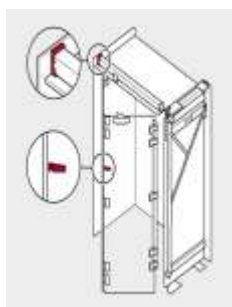

LWA - Вътрешна широчина (Светъл отвор)
Трегера се реже на точен размер

4. Комплект пластини за джоб

Комплекта включва :

2 бр. Предни пластини 2 бр. Задни пластини

Дебелина Материал джоб	Приложение	Артикул	Код	Посока	Цена
18-19 мм	с Цокъл	802V580B	16039	Универсален	107.04 лв.
18-19 мм	без Цокъл	802V680B	15678	Ляв	107.04 лв.
			16041	Десен	

5. Монтажен комплект Duo

Комплекта включва :

1 бр. Закрепване на движещ профил, 1 бр. Покривна лайсна, 2 бр. Болтове за закрепване на бленда, 1 бр. Опора на врата към страница, 1 бр. Опора на вратата към крайна страница.