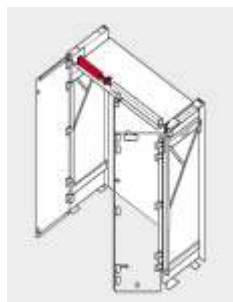

Артикул	Код	Посока	Цена
802M8003	16062	Ляв	540.50 лв.
	16063	Десен