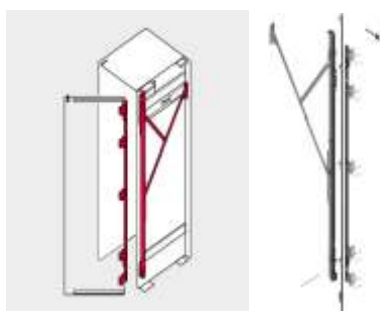

Височина на джоб мм	Артикул	Код	Посока	Цена
1807-1956	801T1000 *	16074	Ляв	1 412.97 лв.
		16075	Десен	
1957-2106	801T2000	16048	Ляв	1 427.17 лв.
		15692	Десен	
2107-2256	801T3000	16049	Ляв	1 441.33 лв.
		16050	Десен	
2257-2406	801T4000	16051	Ляв	1 455.53 лв.
		16052	Десен	
2407-2519	801T5000	16053	Ляв	1 469.69 лв.
		16054	Десен	
2557-2706	801T6000*	16214	Ляв	1 485.32 лв.
		16215	Десен	
2707-2856	801T7000*	16216	Ляв	1 498.76 лв.
		16217	Десен	
2857-2999	801T8000*	16218	Ляв	1 512.20 лв.
		16219	Десен	

* - По поръчка