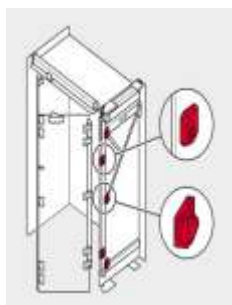

LWA - Вътрешна широчина (Светъл отвор)
Трегера се реже на точен размер

4. Комплект пластини за джоб

Комплекта включва :

2 бр. Предни пластини 2 бр. Задни пластини

Дебелина Материал джоб	Приложение	Артикул	Код	Посока	Цена
18-19 мм	с Цокъл	802V580B	16039	Универсален	107.04 лв.
18-19 мм	без Цокъл	802V680B	15678	Ляв	107.04 лв.
			16041	Десен	

5. Монтажен комплект Duo

Комплекта включва :

1 бр. Закрепване на движещ профил, 1 бр. Покривна лайсна, 2 бр. Болтове за закрепване на бленда, 1 бр. Опора на врата към страница, 1 бр. Опора на вратата към крайна страница.

Артикул	Код	Посока	Цена
802M002	15684	Ляв	184.38 лв.
	16064	Десен	

6. Водещи ролки

Комплекта включва :

5 бр. Водещи ролки

Артикул	Код	Посока	Цена
802ZA00S	16042	Универсална	59.09 лв.

REVEGO Uno

Еденична врата дясна или лява (мм)			
	Широчина - А	Височина	Дълбочина - В
Монтажни размери	450-900	1820-3012	575-1000
Вътрешни размери	до 800	до 2999	519-944
Размер на джоб	100	1807-2999	554-979
Врата	Широчина	Височина	Дебелина
Размер на врата	442-898	1800-2980	18-26
Тегло на врата	до 35 кг за врата		