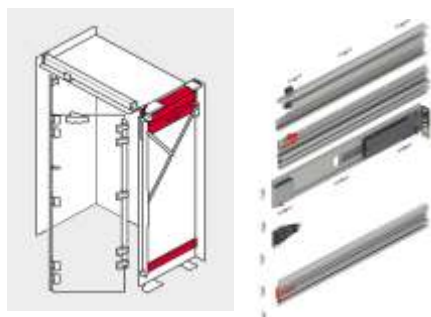

1. Комплект водачи с Tip-on

Комплекта включва :

1 бр. Горна шина 1 бр. Долна шина 1 бр. Водеща шина, 1 бр. Tip-on, 6 бр. Захващащи клеми, 1 бр. Blumotion
5 бр. Захващащи скоби

NL	Мин. Дълбочина джоб	Артикул	Код	Посока	Цена
450	550	802P450D *	16078	Ляв	501.74 лв.
			16079	Десен	
525	625	802P525D	16021	Ляв	525.22 лв.
			16022	Десен	
600	700	802P600D	16023	Ляв	548.70 лв.
			16024	Десен	
675	775	802P675D	15698	Ляв	571.10 лв.
			16026	Десен	
750	850	802P750D *	16027	Ляв	595.61 лв.
			16028	Десен	

* - По поръчка

2. Комплект за врата

Комплекта включва :

1 бр. Шарнирна лайсна, 5 бр. Междинна панта, 1 Каретка, 1 бр. Tip-on, 1 бр. Опора за покривна лайсна,
1 бр. Шарнирна бленда, 1 бр. Покриваща лента за джобовете, 1 бр. Покриваща лайсна за врата.
6 бр. Фиксатор за покривна лайсна