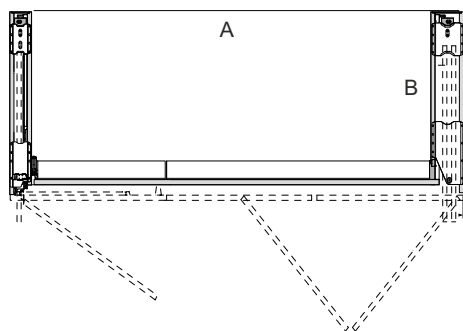

10. Водещи ролки

Комплекта включва :

3 бр. Водещи ролки.

Артикул	Код	Посока	Цена
801ZA00S	16057	Универсална	30.52 лв.

REVEGO Duo+Uno

Двойна + Еденична врата дясна или лява (мм)			
	Широчина - А	Височина	Дълбочина - В
Монтажни размери	1350-2400	1820-3012	575-1000
Вътрешни размери	до 2150	до 2884	484-944
Размер на джоб	100/150	1807-2999	554-979
	Широчина	Височина	дебелина врата
Размер на врата	442-898/748	1800-2980	18-26
Тегло на врата	до 35 кг за врата		