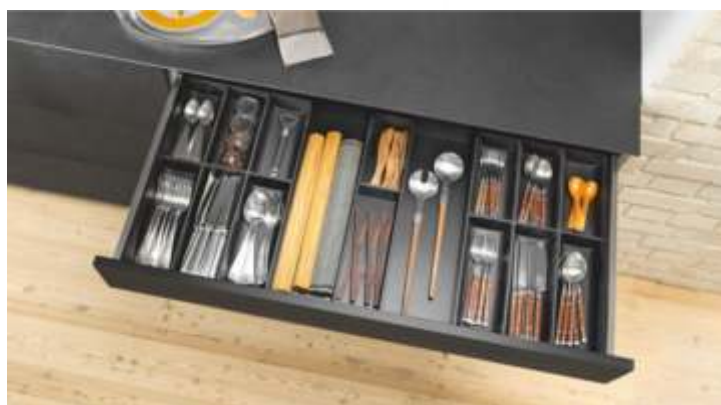

Максимална гъвкавост на приложение съчетана с висока функционалност

Лесно боравене и позициониране на рамките по желание

Цветовите варианти като копринено бял мат и орион сиво придават завършен вид на чекмеджето и вътрешността.

### AMBIA-LINE за плитки чекмеджета / М, К /

**i** Поставката за прибори със специално омекотено покритие Softtouch помага да приборите металните прибори почти безшумно.

**i** Поставката за прибори и рамките могат да бъдат комбинирани индивидуално.

Снимка	Артикул	Артикул N	Широчина	Дълбочина	Цвят	Код	Цена
	Разделител за прибори	ZC7S450BS3	300 мм	450 мм	Орион сив	<b>9438</b>	139.34 лв.
	Разделител за прибори	ZC7S450BS3	300 мм	450 мм	Бял	<b>9439</b>	139.34 лв.
	Разделител за прибори	ZC7S500BS3	300 мм	500 мм	Орион сив	<b>9009</b>	143.69 лв.
	Разделител за прибори	ZC7S500BS3	300 мм	500 мм	Бял	<b>9440</b>	143.69 лв.
	Рамка за чекмедже	ZC7S300RSU	270 мм	242 мм	Орион сив	<b>9441</b>	60.94 лв.
	Рамка за чекмедже	ZC7S300RSU	270 мм	242 мм	Бял	<b>9442</b>	60.94 лв.
	Рамка за чекмедже - тясна	ZC7S500RS1	100 мм	500 мм	Орион сив	<b>9013</b>	39.19 лв.
	Рамка за чекмедже - тясна	ZC7S500RS1	100 мм	500 мм	Бял	<b>9445</b>	39.19 лв.
	Рамка за чекмедже - широка	ZC7S450RS2	200 мм	450 мм	Орион сив	<b>9446</b>	47.33 лв.
	Рамка за чекмедже - широка	ZC7S450RS2	200 мм	450 мм	Бял	<b>9447</b>	47.33 лв.
	Рамка за чекмедже - широка	ZC7S500RS2	200 мм	500 мм	Орион сив	<b>9015</b>	47.92 лв.
	Рамка за чекмедже - широка	ZC7S500RS2	200 мм	500 мм	Бял	<b>9448</b>	47.92 лв.
	Единичен напречен делител	ZC7Q010SS	100 мм		Орион сив	<b>9014</b>	6.32 лв.
	Единичен напречен делител	ZC7Q010SS	100 мм		Бял	<b>9525</b>	6.32 лв.
	Единичен напречен делител	ZC7Q020SS	200 мм		Орион сив	<b>9016</b>	8.92 лв.
	Единичен напречен делител	ZC7Q020SS	200 мм		Бял	<b>9526</b>	8.92 лв.
	Адаптиращ профил за свързване към гръб от ПДЧ или масив	ZC7A0UOM	242 мм		Орион сив	<b>9443</b>	7.83 лв.
	Адаптиращ профил за свързване към гръб от ПДЧ или масив	ZC7A0UOM	242 мм		Бял	<b>9444</b>	7.83 лв.