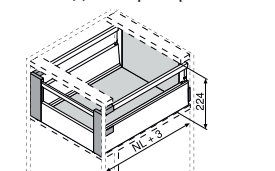

Antaro K вътрешно чекмедже с рейлинг H - 203мм / височина на царгите K - 116 мм; височина на държателя за гръб D - 203 мм /

Необходимо пространство

NL - Дължина на водача /мм/

Комплектът включва:

2бр. двустенни царги с височина 116 мм,
2бр. водачи с товароносимост 30 или 50 кг.
с вграден **BLUMOTION** или **Tip-on/Blumotion**
2бр. декоративни капачки,
2бр. държатели за гръб (D),
2бр. слобки за преден панел,
2бр. рейлинг

NL	Артикул	Код	Товар до:	BLUMOTION	TIP-ON/BLUMOTION	Цвят	Цена
350 мм	АНТАРО 378K3500B+74D+1ZRG	16531	30 кг.	Вграден	Опция	Бял	99.70 лв
400 мм	АНТАРО 378K4000B+74D+1ZRG	16532	30 кг.	Вграден	Опция	Бял	100.45 лв
450 мм	АНТАРО 378K4500B+74D+1ZRG	16533	30 кг.	Вграден	Опция	Бял	101.27 лв
500 мм	АНТАРО 378K5000B+74D+1ZRG	16534	30 кг.	Вграден	Опция	Бял	100.63 лв
500 мм	АНТАРО 379K5000B+74D+1ZRG	16535	50 кг.	Вграден	Опция	Бял	109.68 лв
	ЧЕЛЕН ПАНЕЛ Z31L1036A L=1036мм	15893				Бял	29.84 лв
	ЧЕЛЕН РЕЙЛИНГ ZRG1046Z L=1064мм	15894				Бял	14.03 лв

За улеснение на поръчките, кодовете на артикулите са отбелязани с червено

Цени с ДДС