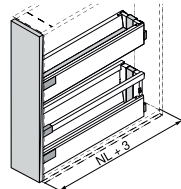

NL - Дължина на водача /мм/

Комплектът включва:

4бр. двустенни царги

2бр. водачи с товароносимост 30 кг с вграден **BLUMOTION**

4бр. декоративни капачки

4бр. държатели за гръб

4бр. сглобки за преден панел

NL	Артикул	Височина на царгата		Код	Товар до:	BLUMOTION	Цвят	Цена
		Горен ред	Долен ред					
400	АНТАРО	M	MD+1 Рейлинг	16515	30 кг.	Вграден	Бял	115.87 лв
400	АНТАРО	M	K D+1 Рейлинг	16518	30 кг.	Вграден	Бял	126.90 лв
400	АНТАРО	K	K	16521	30 кг.	Вграден	Бял	127.12 лв
450	АНТАРО	M	MD+1 Рейлинг	16516	30 кг.	Вграден	Бял	117.00 лв
450	АНТАРО	M	K D+1 Рейлинг	16519	30 кг.	Вграден	Бял	128.02 лв
450	АНТАРО	K	K	16522	30 кг.	Вграден	Бял	128.02 лв
500	АНТАРО	M	MD+1 Рейлинг	16517	30 кг.	Вграден	Бял	116.68 лв
500	АНТАРО	M	K D+1 Рейлинг	16520	30 кг.	Вграден	Бял	127.70 лв
500	АНТАРО	K	K	16523	30 кг.	Вграден	Бял	127.48 лв