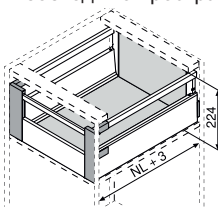

Необходимо пространство