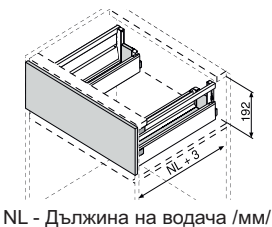

Необходимо пространство

NL - Дължина на водача /мм/

Комплектът включва:

2бр. водачи 500мм с товароносимост 30кг. с вграден **BLUMOTION** или **Tip-on/Blumotion**

2бр. декоративни капачки,
4бр. присъединители за чело.

A :

2бр. двустенни царги 500мм с височина 84 мм,

2бр. двустенни царги 400мм с височина 84 мм,

2бр. държатели за гръб (D),

2бр. държатели за гръб (M),

2бр. рейлинг 500мм,

B :

4бр. двустенни царги 500мм с височина 84 мм,

4бр. държатели за гръб (M),

NL	Артикул	Код	Товар до:	BLUMOTION	TIP-ON/BLUMOTION	Цвят	Цена
500 мм	A: АНТАРО 378М5000В D 1ZRG	15935	30 кг.	Вграден	Опция	Бял	115.15 лв
500 мм	Б: АНТАРО 2 x 359М5000В	15934	30 кг.	Вграден	Опция	Бял	101.32 лв