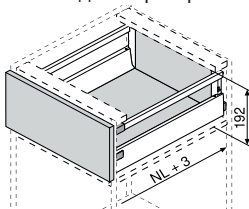

Необходимо пространство

NL - Дължина на водача /мм/

Комплектът включва:

2 бр. двустенни царги с височина 84 мм,
2 бр. водачи с товароносимост 30 или 50 кг.
с вграден **BLUMOTION** или **Tip-on/Blumotion**
2бр. декоративни капачки,
2бр. държатели за гръб (C),
2бр. присъединители за чело,
2бр. рейлинг.

NL	Артикул	Код	Товар до:	BLUMOTION	TIP-ON/BLUMOTION	Цвят	Цена
350 мм	АНТАРО 3578M3500B+ZRG	16506	30 кг.	Вграден	Опция	Бял	81.92 лв
400 мм	АНТАРО 378M4000B+ZRG	15922	30 кг.	Вграден	Опция	Бял	82.63 лв
450 мм	АНТАРО 378M4500B+ZRG	15923	30 кг.	Вграден	Опция	Бял	83.44 лв
500 мм	АНТАРО 378M5000B+ZRG	15924	30 кг.	Вграден	Опция	Бял	82.81 лв
500 мм	АНТАРО 379M5000B+ZRG	15991	50 кг.	Вграден	Опция	Бял	91.86 лв