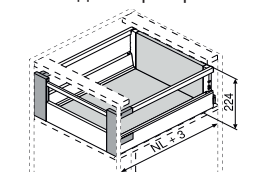

Antaro M вътрешно чекмедже с рейлинг H - 203мм / височина на царгите M - 84 мм; височина на държателя за гръб D - 203 мм /

Необходимо пространство

NL - Дължина на водача /мм/

Комплектът включва:

2бр. двустенни царги с височина 84 мм,
2бр. водачи с товароносимост 30 или 50 кг.
с вграден **BLUMOTION** или **Tip-on/Blumotion**
2бр. декоративни капачки,
2бр. държатели за гръб (D),
2бр. слобки за преден панел,
2бр. рейлинг

NL	Артикул	Код	Товар до:	BLUMOTION	TIP-ON/BLUMOTION	Цвят	Цена
350 мм	АНТАРО 378M3500B+74D+1ZRG	16530	30 кг.	Вграден	Опция	Бял	88.72 лв
400 мм	АНТАРО 378M4000B+74D+1ZRG	15931	30 кг.	Вграден	Опция	Бял	89.44 лв
450 мм	АНТАРО 378M4500B+74D+1ZRG	15932	30 кг.	Вграден	Опция	Бял	90.24 лв
500 мм	АНТАРО 378M5000B+74D+1ZRG	15933	30 кг.	Вграден	Опция	Бял	89.62 лв
500 мм	АНТАРО 379M5000B+74D+1ZRG	15994	50 кг.	Вграден	Опция	Бял	98.80 лв
	ЧЕЛЕН ПАНЕЛ Z31L1036A L=1036мм	15893				Бял	29.84 лв
	ЧЕЛЕН РЕЙЛИНГ ZRG1046Z L=1064мм	15894				Бял	14.03 лв