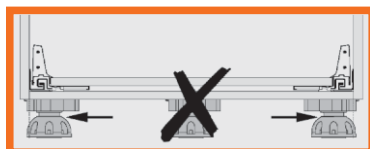

Таблицата за определяне на Tip-on е примерно изчислена за стандартно натоварено чекмедже.

При нестандартно натоварване се консултирайте с дистрибутора.

NL	Артикул	Код	Товар от-до	Цвят	Цена
350-650 мм	Tip-on BLUMOTION T60B3330 L1	13300	≤20 кг	Светло сив	35.04 лв
350-650 мм	Tip-on BLUMOTION T60B3530 L3	12057	15-40 кг	Тъмно сив	35.04 лв
350-650 мм	Tip-on BLUMOTION T60B3560 L5	12058	35-65 кг	Черен	35.04 лв

NL - Дължина на водача /мм/

Синхронизатор за TIP-ON

- Не е необходимо допълнително пространство в дълбочина
- Настройка на дълбочината без инструменти
- Изпитано лесен монтаж
- Синхронизатор за TIP-ON за TANDEMBOX се препоръчва при проектиране и изработване на чекмеджета с широчина на корпуса над 550 мм. На графиката е показан фронт на чекмедже с TIP-ON. Областта на правилна работа на TIP-ON без синхронизатор е жълтата зона, а увеличаването на тази област при поставяне на синхронизатор - оранжевата.

Основни елементи на системата

Снимка	Артикул	Код	Цена
	Синхронизираща шина T60.1125W	9949	8.17 лв
	Сглобка за синхронизираща шина T60.000D	9948	0.48 лв
	Фиксатор за синхронизираща шина T60B000H	12059	0.48 лв

За улеснение на поръчките, кодовете на артикулите са отбелязани с червено

Цени с ДДС