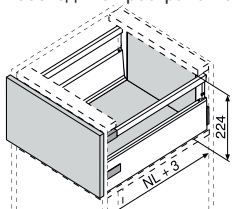

Необходимо пространство

NL - Дължина на водача /мм/

Комплектът включва:

2бр. двустенни царги с височина 84 мм,
2бр. водачи с товароносимост 30 или 50 кг.
с вграден **BLUMOTION** или **Tip-on/Blumotion**
2бр. декоративни капачки,
2бр. държатели за гръб (D),
2бр. присъединители за чело,
2бр. рейлинг.

NL	Артикул	Код	Товар до:	BLUMOTION	TIP-ON/BLUMOTION	Цвят	Цена
350 мм	АНТАРО 378M3500B+1ZRG	16508	30 кг.	Вграден	Опция	Бял	81.92 лв
400 мм	АНТАРО 378M4000B+1ZRG	15925	30 кг.	Вграден	Опция	Бял	82.63 лв
450 мм	АНТАРО 378M4500B+1ZRG	15926	30 кг.	Вграден	Опция	Бял	83.44 лв
500 мм	АНТАРО 378M5000B+1ZRG	15927	30 кг.	Вграден	Опция	Бял	82.81 лв
500 мм	АНТАРО 379M5000B+1ZRG	15992	50 кг.	Вграден	Опция	Бял	91.86 лв