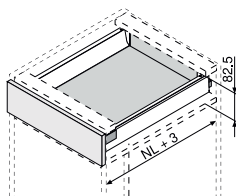

Antaro N - Н 69мм

/ височина на царгите N - 69 мм; височина на държателя за гръб N - 69 мм /

Необходимо пространство

NL - Дължина на водача /мм/

Комплектът включва:
2бр. двустенни царги с височина 69 мм,
2бр. водачи с товароносимост 30 кг.
с вграден **BLUMOTION** или **Tip-on/Blumotion**
2бр. декоративни капачки,
2бр. държатели за гръб (N),
2бр. присъединители за чело.

NL	Артикул	Код	Товар до:	BLUMOTION	TIP-ON/BLUMOTION	Цвят	Цена
500 мм	АНТАРО 378N5000B	16305	30 кг.	Вграден	Опция	Бял	73.09 лв

Antaro M - Н 84мм

/ височина на царгите M - 84 мм; височина на държателя за гръб M - 84 мм /