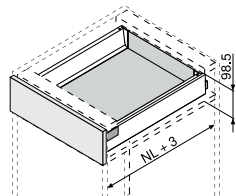

Необходимо пространство

NL - Дължина на водача /мм/

Комплектът включва:
2бр. двустенни царги с височина 84 мм,
2бр. водачи с товароносимост 30 или 50 кг.
с вграден **BLUMOTION** или **Tip-on/Blumotion**
2бр. декоративни капачки,
2бр. държатели за гръб (M),
2бр. присъединители за чело.

NL	Артикул	Код	Товар до:	BLUMOTION	TIP-ON/BLUMOTION	Цвят	Цена
300 мм	АНТАРО 378M3000B	16524	30 кг.	Вграден	Опция	Бял	67.18 лв
350 мм	АНТАРО 378M3500B	16525	30 кг.	Вграден	Опция	Бял	67.18 лв
400 мм	АНТАРО 378M4000B	15919	30 кг.	Вграден	Опция	Бял	67.72 лв
450 мм	АНТАРО 378M4500B	15920	30 кг.	Вграден	Опция	Бял	68.29 лв
500 мм	АНТАРО 378M5000B	15921	30 кг.	Вграден	Опция	Бял	67.44 лв
500 мм	АНТАРО 379M5000B	15990	50 кг.	Вграден	Опция	Бял	76.50 лв