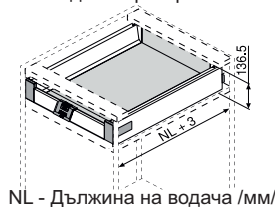

Необходимо пространство

NL - Дължина на водача /мм/

Комплектът включва:

2бр. двустенни царги с височина 84 мм,
2бр. водачи с товароносимост 30 или 50 кг.
с вграден **BLUMOTION** или **Tip-on/Blumotion**
2бр. декоративни капачки,
2бр. държатели за гръб (M),
2бр. слобки за преден панел

NL	Артикул	Код	Товар до:	BLUMOTION	TIP-ON/BLUMOTION	Цвят	Цена
300 мм	АНТАРО 378M3000B+71M	16526	30 кг.	Вграден	Опция	Бял	69.19 лв
350 мм	АНТАРО 378M3500B+71M	16527	30 кг.	Вграден	Опция	Бял	69.19 лв
400 мм	АНТАРО 378M4000B+71M	15928	30 кг.	Вграден	Опция	Бял	69.73 лв
450 мм	АНТАРО 378M4500B+71M	15929	30 кг.	Вграден	Опция	Бял	70.32 лв
500 мм	АНТАРО 378M5000B+71M	15930	30 кг.	Вграден	Опция	Бял	69.47 лв
500 мм	АНТАРО 379M5000B+71M	15993	50 кг.	Вграден	Опция	Бял	78.52 лв
	ЧЕЛЕН ПАНЕЛ Z31L1036A L=1036мм	15893				Бял	29.84 лв