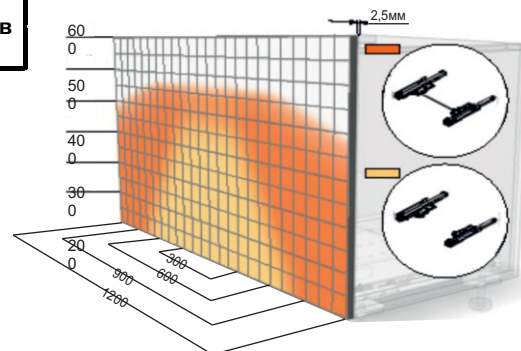

Таблицата за определяне на Tip-on е примерно изчислена за стандартно натоварено чекмедже.

При нестандартно натоварване се консултирайте с дистрибутора.

NL	Артикул	Код	Товар от-до	Цвят	Цена
350-650 мм	Tip-on BLUMOTION T60B3330 L1	13300	≤20 кг	Светло сив	35.04 лв
350-650 мм	Tip-on BLUMOTION T60B3530 L3	12057	15-40 кг	Тъмно сив	35.04 лв
350-650 мм	Tip-on BLUMOTION T60B3560 L5	12058	35-65 кг	Черен	35.04 лв

NL - Дължина на водача /мм/

Синхронизатор за TIP-ON

- Не е необходимо допълнително пространство в дълбочина
- Настройка на дълбочината без инструменти
- Изпитано лесен монтаж
- Синхронизатор за TIP-ON за TANDEMBOX се препоръчва при проектиране и изработване на чекмеджета с широчина на корпуса над 550 мм. На графиката е показан фронт на чекмедже с TIP-ON. Областта на правилна работа на TIP-ON без синхронизатор е жълтата зона, а увеличаването на тази област при поставяне на синхронизатор - оранжевата.

Основни елементи на системата

Снимка	Артикул	Код	Цена
	Синхронизираща шина T60.1125W	9949	8.17 лв
	Сглобка за синхронизираща шина T60.000D	9948	0.48 лв
	Фиксатор за синхронизираща шина T60B000H	12059	0.48 лв

За улеснение на поръчките, кодовете на артикулите са отбелязани с червено

Цени с ДДС