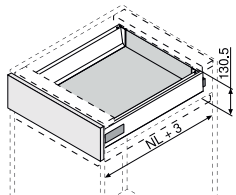

Необходимо пространство