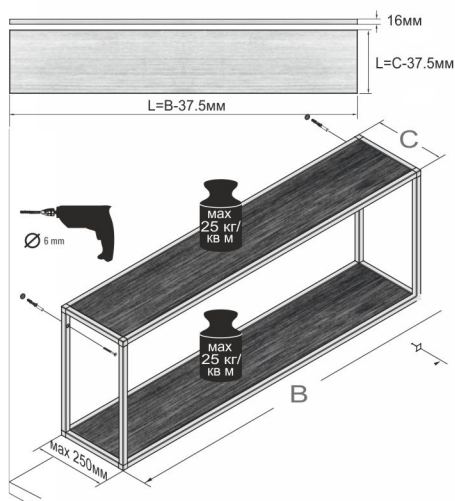

### Основни характеристики :

- Профили за индивидуален разкрой.
- Цвят черен мат и инокс.
- Товароносимост 50кг/м кв.
- Елегантни свързващи ъгли.
- Възможност за разширяване и интегриране към съществуващи мебели или индивидуално за стенов монтаж.

Изделие	Схема	Цвят	Мярка	Арт. №	Код	цена
Ъглова връзка тройна	1	Черен	бр.	565346.65	<b>12805</b>	13.57 лв.
Ъглова връзка тройна		Инокс	бр.	565346.67	<b>12806</b>	13.57 лв.
Ъглова връзка четворна	2	Черен	бр.	565356.65	<b>12807</b>	14.59 лв.
Ъглова връзка четворна		Инокс	бр.	565356.67	<b>12808</b>	14.59 лв.
Ъглова връзка петорна	3	Черен	бр.	565376.65	<b>13529</b>	20.71 лв.
Ъглова връзка петорна		Инокс	бр.	565376.67	<b>13530</b>	20.71 лв.
Ъглова връзка четворна HS	4	Черен	бр.	565366.65	<b>13527</b>	16.46 лв.
Ъглова връзка четворна HS		Инокс	бр.	565366.67	<b>13528</b>	16.46 лв.
Профил хоризонтален	5	Черен	мл	928167.65	<b>12810</b>	9.06 лв.
Профил хоризонтален		Инокс	мл	928167.67	<b>12809</b>	9.06 лв.
Профил вертикален	6	Черен	мл	928168.65	<b>12811</b>	8.38 лв.
Профил вертикален		Инокс	мл	928168.67	<b>12812</b>	8.38 лв.
Уплътнение /мл/			мл	555917	<b>12804</b>	1.44 лв.
Винтове и аксесоари за монтаж		Черен	к-т	928484.65	<b>12813</b>	12.97 лв.
Винтове и аксесоари за монтаж		Инокс	к-т	928484.67	<b>12814</b>	12.97 лв.

### Дъно/Таван - 16мм

За улеснение на поръчките, кодовете на артикулите са отбелязани с червено

Цени с ДДС