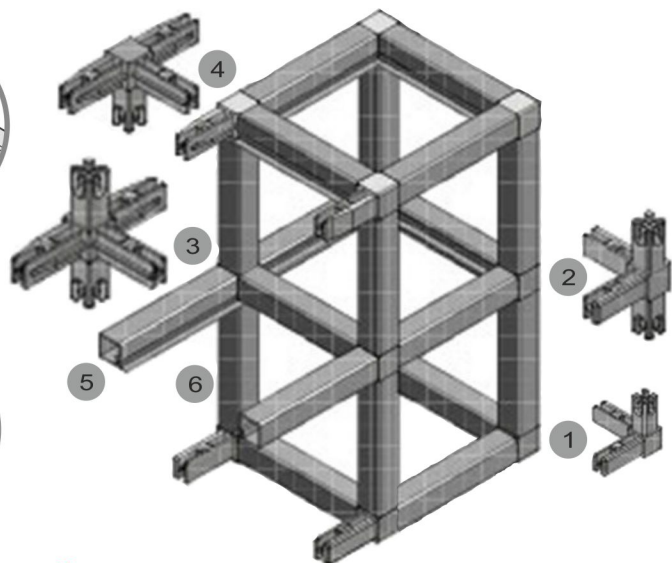

### Основни характеристики :

- Профили за индивидуален разкрой.
- Цвят черен мат и инокс.
- Товароносимост 50кг/м кв.
- Елегантни свързващи ъгли.
- Възможност за разширяване и интегриране към съществуващи мебели или индивидуално за стенов монтаж.

Изделие	Схема	Цвят	Мярка	Арт. №	Код	цена
Ъглова връзка тройна	1	Черен	бр.	565346.65	<b>12805</b>	13.57 лв.
Ъглова връзка тройна		Инокс	бр.	565346.67	<b>12806</b>	13.57 лв.
Ъглова връзка четворна	2	Черен	бр.	565356.65	<b>12807</b>	14.59 лв.
Ъглова връзка четворна		Инокс	бр.	565356.67	<b>12808</b>	14.59 лв.
Ъглова връзка петорна	3	Черен	бр.	565376.65	<b>13529</b>	20.71 лв.
Ъглова връзка петорна		Инокс	бр.	565376.67	<b>13530</b>	20.71 лв.
Ъглова връзка четворна HS	4	Черен	бр.	565366.65	<b>13527</b>	16.46 лв.
Ъглова връзка четворна HS		Инокс	бр.	565366.67	<b>13528</b>	16.46 лв.
Профил хоризонтален	5	Черен	мл	928167.65	<b>12810</b>	9.06 лв.
Профил хоризонтален		Инокс	мл	928167.67	<b>12809</b>	9.06 лв.
Профил вертикален	6	Черен	мл	928168.65	<b>12811</b>	8.38 лв.
Профил вертикален		Инокс	мл	928168.67	<b>12812</b>	8.38 лв.
Уплътнение /мл/			мл	555917	<b>12804</b>	1.44 лв.
Винтове и аксесоари за монтаж		Черен	к-т	928484.65	<b>12813</b>	12.97 лв.
Винтове и аксесоари за монтаж		Инокс	к-т	928484.67	<b>12814</b>	12.97 лв.

### Дъно/Таван - 16мм

За улеснение на поръчките, кодовете на артикулите са отбелязани с червено

Цени с ДДС