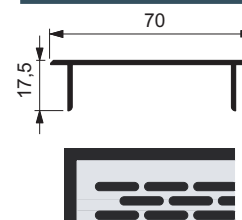

Последователност на изваждане на механизма от ъгловия шкаф

Схема на механизма /337 933 /

Изделие	Арт. №	Код	Цена
"Корнер" изтегляне на ляво , двоен	337 934	1 697	546,28 лв
"Корнер" изтегляне на дясно , двоен	337 933	1 698	546,28 лв
"Корнер" изтегляне на ляво , едничен	338 189	9 394	240,53 лв
"Корнер" изтегляне на дясно , едничен	338 199	9 395	240,53 лв

SCHÜCO

Овал на отворите: 20 x 3 мм
Вент. сечение: 179 см²/м

Изделие	Арт. №	Код	Цена
Вентилационна решетка 250 x 70 мм	921 521	4 033	7,79 лв
Вентилационна решетка 500 x 70 мм	921 522	4 034	9,72 лв

Цени с ДДС