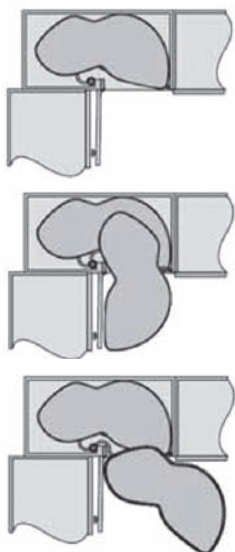

За улеснение на поръчките, кодовете на артикулите са отбелязани с червено

Цени с ДДС

Механизъм „КОРНЕР“

Основни характеристики :

- За корпуси с ширина от 900 до 1000 мм
- Минимална дълбочина на шкафа 500мм
- Оптимално оползотворяване на пространството в ъгъла
- Цвят сив RAL 9006
- Товароносимост 20 кг. на ниво
- Нивата могат да се изтеглят независимо едно от друго

Последователност на изваждане на механизма от ъгловия шкаф

Схема на механизма /337 933 /

Изделие	Арт. №	Код	Цена
"Корнер" изтегляне на ляво , двоен	337 934	1 697	546,28 лв
"Корнер" изтегляне на дясно , двоен	337 933	1 698	546,28 лв
"Корнер" изтегляне на ляво , едничен	338 189	9 394	240,53 лв
"Корнер" изтегляне на дясно , едничен	338 199	9 395	240,53 лв

Вентилационни решетки

- Подходящи за всяка мебел или инсталация.
- Гарантиран най-добър възможен въздушен поток
- Висококачествен материал: износоустойчивост, стабилност, и лесно почистване.
- Лесен монтаж и демонтаж
- Повърхност: E6/EV1

SCHÜCO

Овал на отворите: 20 x 3 мм
Вент. сечение: 179 см²/м

Изделие	Арт. №	Код	Цена
Вентилационна решетка 250 x 70 мм	921 521	4 033	7,79 лв
Вентилационна решетка 500 x 70 мм	921 522	4 034	9,72 лв

Цени с ДДС