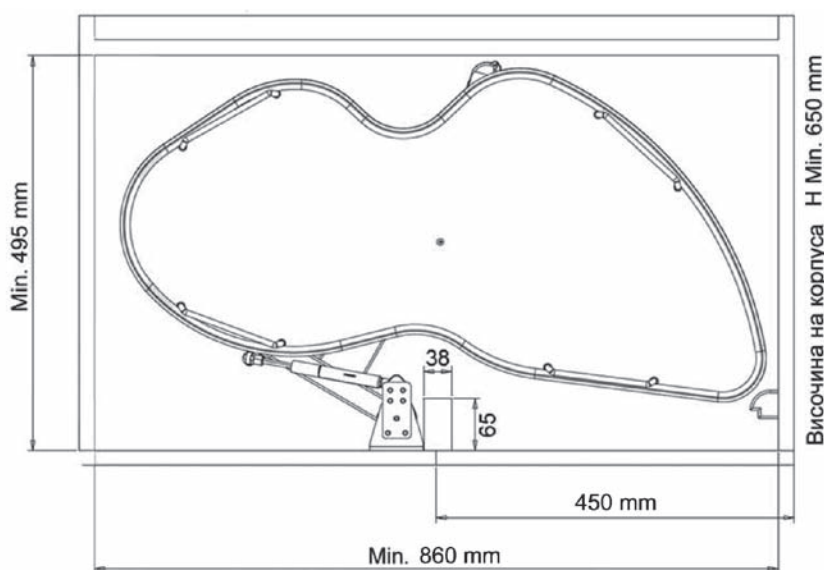

За улеснение на поръчките, кодовете на артикулите са отбелязани с червено

Цени с ДДС

Механизъм „КОРНЕР“

Основни характеристики :

- За корпуси с ширина от 900 до 1000 мм
- Минимална дълбочина на шкафа 500мм
- Оптимално оползотворяване на пространството в ъгъла
- Цвят сив RAL 9006
- Товароносимост 20 кг. на ниво
- Нивата могат да се изтеглят независимо едно от друго

Последователност на изваждане на механизма от ъгловия шкаф

Схема на механизма /337 933 /

Изделие	Арт. №	Код	Цена
"Корнер" изтегляне на ляво , двоен	337 934	1 697	546,28 лв
"Корнер" изтегляне на дясно , двоен	337 933	1 698	546,28 лв
"Корнер" изтегляне на ляво , едничен	338 189	9 394	240,53 лв
"Корнер" изтегляне на дясно , едничен	338 199	9 395	240,53 лв

SCHÜCO

Овал на отворите: 20 x 3 мм
Вент. сечение: 179 см²/м

Изделие	Арт. №	Код	Цена
Вентилационна решетка 250 x 70 мм	921 521	4 033	7,79 лв
Вентилационна решетка 500 x 70 мм	921 522	4 034	9,72 лв

Цени с ДДС