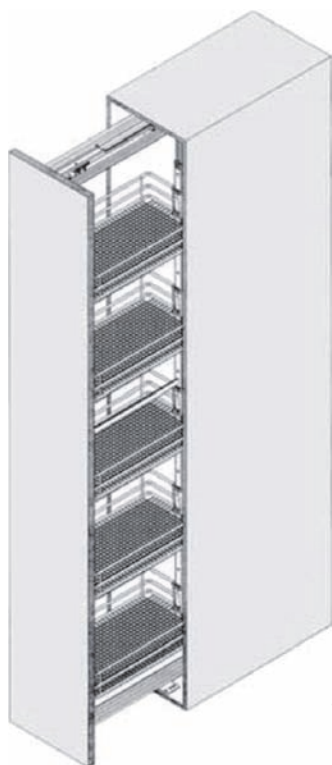

Механизми за изтеглящи се кошници с ВГРАДЕНО ПЛАВНО ПРИБИРАНЕ

- Водачи **blum**
- Пълно изтегляне
- Изработени от метал
- Хромирана повърхност
- Товароносимост 30 кг.
- Леко и сигурно движение
- Стабилно странично водене

Механизми за изтеглящи се шкаф-колони с ВГРАДЕНО ПЛАВНО ПРИБИРАНЕ

- Пълно изтегляне
- Изработени от метал
- Цвят никел - хром
- Товароносимост 80 кг.
- Леко и сигурно движение
- За корпуси с мин. дълбочина 503 мм

Възможни са комбинации на 2 + 3 бр. кошници с еднаква ширина

Изделие	Арт. №	Код	Цена
Рамка за шкаф с височина от 1200 до 1450 мм	394 121	1 681	361,88 лв
Рамка за шкаф с височина от 1900 до 2150 мм	394 124	1 685	399,71 лв
Рамка за шкаф с височина от 2140 до 2330 мм	394 125	1 683	384,05 лв
Комплект от 2 бр. кошници за корпус с минимална ширина 300 мм	398 759	1 687	70,22 лв
Комплект от 3 бр. кошници за корпус с минимална ширина 300 мм	398 760	1 688	104,70 лв
Комплект от 2 бр. кошници за корпус с минимална ширина 400 мм	398 761	1 689	72,04 лв
Комплект от 3 бр. кошници за корпус с минимална ширина 400 мм	398 762	1 690	112,51 лв

За улеснение на поръчките, кодовете на артикулите са отбелязани с червено

Цени с ДДС

Механизъм „КОРНЕР“

Основни характеристики :

- За корпуси с ширина от 900 до 1000 мм
- Минимална дълбочина на шкафа 500мм
- Оптимално оползотворяване на пространството в ъгъла
- Цвят сив RAL 9006
- Товароносимост 20 кг. на ниво
- Нивата могат да се изтеглят независимо едно от друго