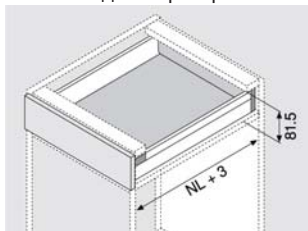

Височина на металните двустенни царги 68 и 83 мм

Товароносимост 50 кг.

Рейлинг за увеличаване на височината на чекмеджето с държател за гръб от 140 или 204мм

BOXSIDE - допълнителни метални двустенни надстройки (обща височина на царгите 209мм)

За облекчаване монтажа на TANDEMBOX TIP-ON предлагаме специален шаблон - **65.5050** - стр. 73.

Важна информация

Артикул	Размери / мм	Код	Цена / бр.
Заготовка за дъно и гръб на TANDEMBOX (Цвят светло сиво)	476 x 1830 x 16	2290	7,68 лв

TANDEMBOX plus N,

/ височина на царгите 68 мм; височина на държателя за гръб N - 68 мм /

Необходимо пространство

NL - Дължина на водача /мм/

Комплектът включва:

- 2 бр. двустенни царги с височина 68 мм,
- 2 бр. водачи с товарносимост 30 или 50 кг. с вграден **BLUMOTION** или **TIP-ON**,
- 2 бр. декоративни капачки,
- 2 бр. държатели за гръб (N),
- 2 бр. присъединители за чело.