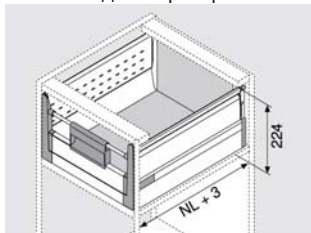

Необходимо пространство

NL - Дължина на водача /мм/

Комплектът включва:

- 2 бр. двустенни царги с височина 83 мм,
- 2 бр. водачи с товароносимост 30 или 50 кг. с вграден **BLUMOTION** или **TIP-ON**,
- 2 бр. декоративни капачки,
- 2 бр. държатели за гръб (D),
- 2 бр. държатели за преден панел,
- 1 бр. преден панел,
- 1 бр. комплект рейлинги,
- 1 бр. комплект двустенни царги BOXSIDE,,
- 1 бр. напречен рейлинг с дължина 1094 мм.

NL	Артикул	Код	Товар до:	BLUMOTION	TIP-ON	Цвят	Цена
500 мм.	ТАНДЕМБОКС 358M5000B + 73D + Z37H	5360	30 кг.	Вграден	НЕ	Сив	119,56 лв
500 мм.	ТАНДЕМБОКС 359M5000B + 73D + Z37H	5361	50 кг.	Вграден	НЕ	Сив	132,24 лв
500 мм.	ТАНДЕМБОКС 359M5000T + 73D + Z37H	5362	50 кг.	НЕ	Вграден	Сив	166,10 лв