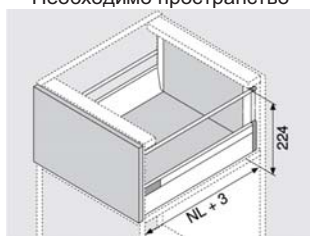

За улеснение на поръчките, кодовете на артикулите са отбелязани с червено

Цени с ДДС

TANDEMBOX plus M с 1 рейлинг,

/ височина на царгите 83 мм; височина на държателя за гръб D - 204 мм /

Необходимо пространство