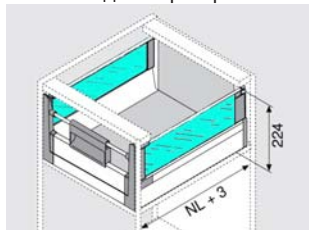

Необходимо пространство

NL - Дължина на водача /мм/