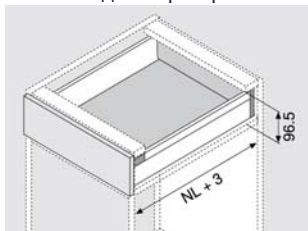

Необходимо пространство

NL - Дължина на водача /мм/

Комплектът включва:

- 2 бр. двустенни царги с височина 83 мм,
- 2 бр. водачи с товарносимост 30 или 50 кг. с вграден **BLUMOTION** или **TIP-ON**,
- 2 бр. декоративни капачки,
- 2 бр. държатели за гръб (M),
- 2 бр. присъединители за чело.

NL	Артикул	Код	Товар до:	BLUMOTION	TIP-ON	Цвят	Цена
300 мм.	ТАНДЕМБОКС 358M3000B	5247	30 кг.	Вграден	НЕ	Сив	64,22 лв
350 мм.	ТАНДЕМБОКС 358M3500B	5249	30 кг.	Вграден	НЕ	Сив	64,22 лв
400 мм.	ТАНДЕМБОКС 358M4000B	5251	30 кг.	Вграден	НЕ	Сив	65,29 лв
450 мм.	ТАНДЕМБОКС 358M4500B	5253	30 кг.	Вграден	НЕ	Сив	56,56 лв
500 мм.	ТАНДЕМБОКС 358M5000B	5255	30 кг.	Вграден	НЕ	Сив	51,02 лв
550 мм.	ТАНДЕМБОКС 358M5500B	5257	30 кг.	Вграден	НЕ	Сив	89,83 лв
500 мм.	ТАНДЕМБОКС 359M5000B	5259	50 кг.	Вграден	НЕ	Сив	63,88 лв
500 мм.	ТАНДЕМБОКС 359M5000T	5263	50 кг.	НЕ	Вграден	Сив	103,88 лв
650 мм.	ТАНДЕМБОКС 359M6500B	5261	50 кг.	Вграден	НЕ	Сив	87,62 лв