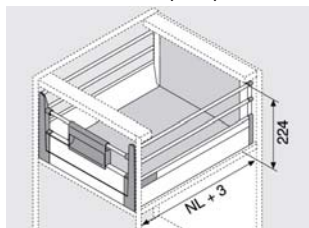

Необходимо пространство

NL - Дължина на водача /мм/

Комплектът включва:

- 2 бр. двустенни царги с височина 83 мм,
- 2 бр. водачи с товароносимост 30 или 50 кг. с вграден **BLUMOTION** или **TIP-ON**,
- 2 бр. декоративни капачки,
- 2 бр. държатели за гръб (D),
- 2 бр. сглобки за преден панел (73D),
- 1 бр. преден панел,
- 2 бр. комплект рейлинги,
- 1 бр. напречен рейлинг с дължина 1094 мм,

NL	Артикул	Код	Товар до:	BLUMOTION	TIP-ON	Цвят	Цена
350 мм.	ТАНДЕМБОКС 358M3500B + 73D + 2ZRG	5353	30 кг.	Вграден	НЕ	Сив	107,15 лв
400 мм.	ТАНДЕМБОКС 358M4000B + 73D + 2ZRG	5354	30 кг.	Вграден	НЕ	Сив	110,12 лв
450 мм.	ТАНДЕМБОКС 358M4500B + 73D + 2ZRG	5355	30 кг.	Вграден	НЕ	Сив	102,17 лв
500 мм.	ТАНДЕМБОКС 358M5000B + 73D + 2ZRG	5356	30 кг.	Вграден	НЕ	Сив	108,70 лв
500 мм.	ТАНДЕМБОКС 359M5000B + 73D + 2ZRG	5357	50 кг.	Вграден	НЕ	Сив	125,12 лв
500 мм.	ТАНДЕМБОКС 359M5000T + 73D + 2ZRG	5359	50 кг.	НЕ	Вграден	Сив	159,02 лв
650 мм.	ТАНДЕМБОКС 359M6500B + 73D + 2ZRG	5358	50 кг.	Вграден	НЕ	Сив	130,72 лв