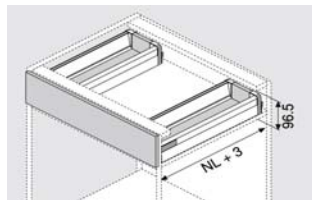

Необходимо пространство

NL - Дължина на водача /мм/

Комплектът включва:

- 4 бр. двустенни царги с височина 83 мм,
- 2 бр. водачи с товароносимост 30 кг. с вграден **BLUMOTION** или 50 кг. с вграден **TIP-ON**,
- 4 бр. декоративни капачки,
- 4 бр. държатели за гръб (M),
- 4 бр. присъединители за чело.

NL	Артикул	Код	Товар до:	BLUMOTION	TIP-ON	Цвят	Цена
500 мм.	ТАНДЕМБОКС 358M5000B под мивка	7607	30 кг.	Вграден	НЕ	Сив	76,42 лв
500 мм.	ТАНДЕМБОКС 359M5000T под мивка	7608	50 кг.	НЕ	Вграден	Сив	124,55 лв