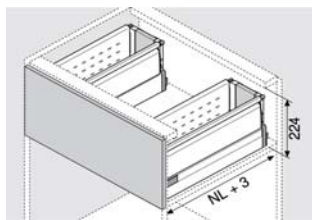

Необходимо пространство