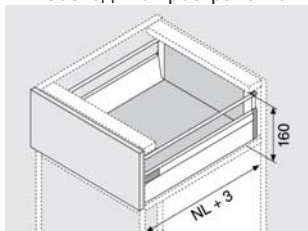

Необходимо пространство