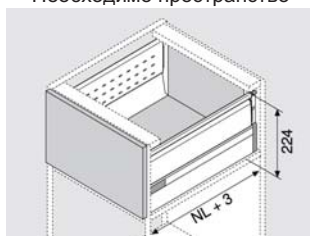

Необходимо пространство