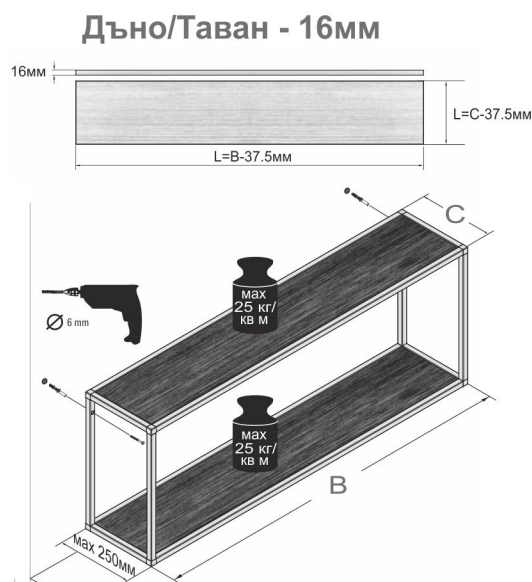

Основни характеристики :

- Профили за индивидуален разкрой.
- Цвят черен мат и инокс.
- Товароносимост 50кг/м кв.
- Елегантни свързващи ъгли.

● Възможност за разширяване и интегриране към съществуващи мебели или индивидуално за стенов монтаж.

Изделие	Схема	Цвят	Арт. №	Код	цена
Ъглова връзка четворна		Черен	565356.65	12807	14.59 лв.
Ъглова връзка четворна		Инокс	565356.67	12808	14.59 лв.
Ъглова връзка тройна		Черен	565346.65	12805	13.57 лв.
Ъглова връзка тройна		Инокс	565346.67	12806	13.57 лв.
Профил хоризонтален /мл/		Черен	928167.65	12810	9.06 лв.
Профил хоризонтален /мл/		Инокс	928167.67	12809	9.06 лв.
Профил вертикален /мл/		Черен	928168.65	12811	8.38 лв.
Профил вертикален /мл/		Инокс	928168.67	12812	8.38 лв.
Уплътнение /мл/	4		555917	12804	1.44 лв.
Винтове и аксесоари за монтаж /к-т/		Черен	928484.65	12813	12.97 лв.
Винтове и аксесоари за монтаж /к-т/		Инокс	928484.67	12814	12.97 лв.