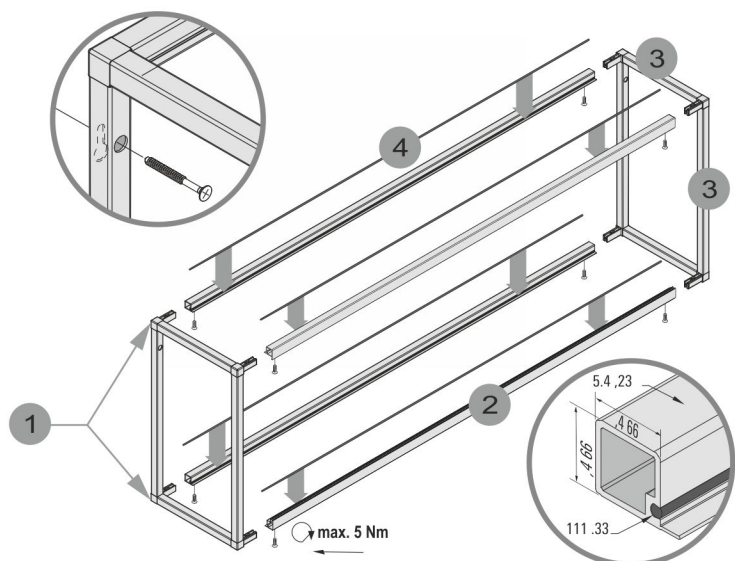

Основни характеристики :

- Профили за индивидуален разкрой.
- Цвят черен мат и инокс.
- Товароносимост 50кг/м кв.
- Елегантни свързващи ъгли.

● Възможност за разширяване и интегриране към съществуващи мебели или индивидуално за стенов монтаж.

Изделие	Схема	Цвят	Арт. №	Код	цена
Ъглова връзка четворна		Черен	565356.65	12807	14.59 лв.
Ъглова връзка четворна		Инокс	565356.67	12808	14.59 лв.
Ъглова връзка тройна		Черен	565346.65	12805	13.57 лв.
Ъглова връзка тройна		Инокс	565346.67	12806	13.57 лв.
Профил хоризонтален /мл/		Черен	928167.65	12810	9.06 лв.
Профил хоризонтален /мл/		Инокс	928167.67	12809	9.06 лв.
Профил вертикален /мл/		Черен	928168.65	12811	8.38 лв.
Профил вертикален /мл/		Инокс	928168.67	12812	8.38 лв.
Уплътнение /мл/	4		555917	12804	1.44 лв.
Винтове и аксесоари за монтаж /к-т/		Черен	928484.65	12813	12.97 лв.
Винтове и аксесоари за монтаж /к-т/		Инокс	928484.67	12814	12.97 лв.