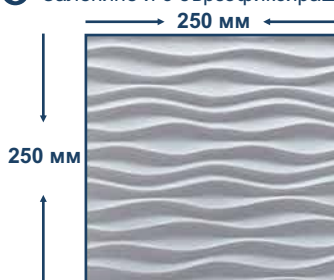

Изделие	Код	Цена
Декоративен панел 01085-250K87P	8228	4,02 лв.
Двойнолепяща лепенка кръгла	8229	0,16 лв.

За улеснение на поръчките, кодовете на артикулите са отбелязани с червено

Цени с ДДС