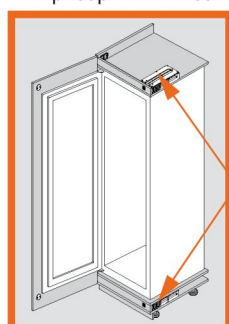

Информация за поръчки

Хладилник - NH ≤ 1780 мм
Фризер - NH < 1780 мм

серводрайв flex

1 x SERVO-DRIVE flex комплект

Фризер - NH ≥ 1780 мм

серводрайв flex

2 x SERVO-DRIVE flex комплект

Комбинация за хладилник и фризер