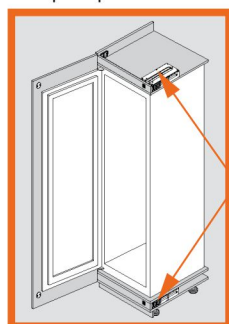

Информация за поръчки

Хладилник - NH ≤ 1780 мм
Фризер - NH < 1780 мм

серводрайв flex

1 x SERVO-DRIVE flex комплект

Фризер - NH ≥ 1780 мм

серводрайв flex

2 x SERVO-DRIVE flex комплект

Комбинация за хладилник и фризер