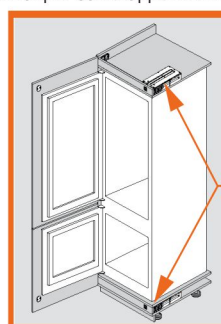

Информация за поръчки

Хладилник - NH ≤ 1780 мм
Фризер - NH < 1780 мм

серводрайв flex

1 x SERVO-DRIVE flex комплект

Фризер - NH ≥ 1780 мм

серводрайв flex

2 x SERVO-DRIVE flex комплект

Комбинация за хладилник и фризер