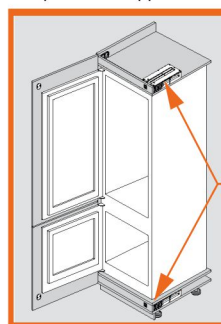

Информация за поръчки

Хладилник - NH ≤ 1780 мм
Фризер - NH < 1780 мм

серводрайв flex

1 x SERVO-DRIVE flex комплект

Фризер - NH ≥ 1780 мм

серводрайв flex

2 x SERVO-DRIVE flex комплект

Комбинация за хладилник и фризер