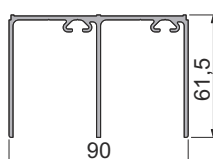

Изделие	Дължина на профилите	Схема	Снимка	Арт. №	Код	Цена
Дръжка BASIC	5500 мм			928 062	<b>3 953</b>	22,88 лв./м.л.
Дръжка BAL	5500 мм			928 075	<b>3 952</b>	19,2 лв./м.л.
Горен профил за плавно затваряне HAN	6000 мм			928 034	<b>3 945</b>	12,54 лв./м.л.
Горен профил BAL	6000 мм			928 086	<b>3 946</b>	11,22 лв./м.л.
Долен профил врата	6000 мм			928 035	<b>3 947</b>	10,40 лв./м.л.
Среден профил врата	6000 мм			928 065	<b>3 960</b>	11,39 лв./м.л.
Горен водач BAL	6000 мм			928 085	<b>3 949</b>	26,52 лв./м.л.
Горен водач за плавно затваряне HAN	6000 мм			928 060	<b>3 948</b>	48,66 лв./м.л.
Долен водач HAT	6000 мм			928 063	<b>3 951</b>	13,60 лв./м.л.
Долен водач единичен	6000 мм			928 059	<b>3950</b>	5,74 лв./м.л.

## РАЗМЕРИ НА ОТВОРИТЕ

Дръжка Basic

Дръжка BAL

## РАЗМЕРИ ЗА ПРОЕКТИРАНЕ

Горен водач HAN

От светлия отвор извадете 57мм!

Горен водач BAL

От светлия отвор извадете 23мм!

За улеснение на поръчките, кодовете на артикулите са отбелязани с червено

Цени с ДДС