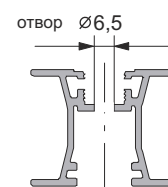

Изделие	Дължина на профилите	Схема	Снимка	Арт. №	Код	Цена
Дръжка BASIC	5500 мм			928 062	<b>3 953</b>	22,88 лв./м.л.
Дръжка BAL	5500 мм			928 075	<b>3 952</b>	19,2 лв./м.л.
Горен профил за плавно затваряне HAN	6000 мм			928 034	<b>3 945</b>	12,54 лв./м.л.
Горен профил BAL	6000 мм			928 086	<b>3 946</b>	11,22 лв./м.л.
Долен профил врата	6000 мм			928 035	<b>3 947</b>	10,40 лв./м.л.
Среден профил врата	6000 мм			928 065	<b>3 960</b>	11,39 лв./м.л.
Горен водач BAL	6000 мм			928 085	<b>3 949</b>	26,52 лв./м.л.
Горен водач за плавно затваряне HAN	6000 мм			928 060	<b>3 948</b>	48,66 лв./м.л.
Долен водач HAT	6000 мм			928 063	<b>3 951</b>	13,60 лв./м.л.
Долен водач единичен	6000 мм			928 059	<b>3950</b>	5,74 лв./м.л.

Цени с ДДС

За улеснение на поръчките, кодовете на артикулите са отбелязани с червено

Изделие	Схема	Снимка	Арт. №	Код	Цена
Гумен буфер за дръжка			552 617	<b>3 966</b>	3,72 лв./м.л.
Винт за врата			518 071	<b>3 982</b>	0,71 лв./бр.
Уплътнение за 4 мм			552 637	<b>3 963</b>	2,70 лв./м.л.
Уплътнение за 6 мм			552 647	<b>3 964</b>	2,70 лв./м.л.
Уплътнение за 8 мм			552 657	<b>3 965</b>	2,70 лв./м.л.
Горна ролка			552 899	<b>3 967</b>	10,14 лв./бр.
Долна ролка			552 529	<b>3 968</b>	8,50 лв./бр.
Механизъм за плавно затваряне	10 / 20 кг		552 669.01 Li	<b>3 971</b>	36,84 лв./бр.
			552 669.02 Re	<b>3 972</b>	36,84 лв./бр.
	20 / 40 кг		552 679.01 Li	<b>3 973</b>	40,96 лв./бр.
			553 679.02 Re	<b>3 974</b>	40,96 лв./бр.
	40 / 60 кг		552 699.01 Li	<b>3 975</b>	43,46 лв./бр.
			552 699.02 Re	<b>3 976</b>	43,46 лв./бр.
	60 / 100 кг		552 689.01 Li	<b>3977</b>	46,36 лв./бр.
	552 689.02 Re	<b>3978</b>	46,36 лв./бр.		
Горен стопер			552 697	<b>3 979</b>	2,02 лв./бр.

## РАЗМЕРИ НА ОТВОРИТЕ

Дръжка Basic

Дръжка BAL

## РАЗМЕРИ ЗА ПРОЕКТИРАНЕ

Горен водач HAN

От светлия отвор извадете 57мм!

Горен водач BAL

От светлия отвор извадете 23мм!

За улеснение на поръчките, кодовете на артикулите са отбелязани с червено

Цени с ДДС