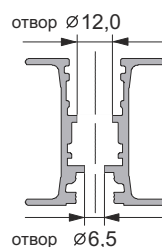

Изделие	Дължина на профилите	Схема	Снимка	Арт. №	Код	Цена
Дръжка BASIC	5500 мм			928 062	<b>3 953</b>	22,88 лв./м.л.
Дръжка BAL	5500 мм			928 075	<b>3 952</b>	19,2 лв./м.л.
Горен профил за плавно затваряне HAN	6000 мм			928 034	<b>3 945</b>	12,54 лв./м.л.
Горен профил BAL	6000 мм			928 086	<b>3 946</b>	11,22 лв./м.л.
Долен профил врата	6000 мм			928 035	<b>3 947</b>	10,40 лв./м.л.
Среден профил врата	6000 мм			928 065	<b>3 960</b>	11,39 лв./м.л.
Горен водач BAL	6000 мм			928 085	<b>3 949</b>	26,52 лв./м.л.
Горен водач за плавно затваряне HAN	6000 мм			928 060	<b>3 948</b>	48,66 лв./м.л.
Долен водач HAT	6000 мм			928 063	<b>3 951</b>	13,60 лв./м.л.
Долен водач единичен	6000 мм			928 059	<b>3950</b>	5,74 лв./м.л.

Цени с ДДС

За улеснение на поръчките, кодовете на артикулите са отбелязани с червено

Изделие	Схема	Снимка	Арт. №	Код	Цена
Гумен буфер за дръжка			552 617	<b>3 966</b>	3,72 лв./м.л.
Винт за врата			518 071	<b>3 982</b>	0,71 лв./бр.
Уплътнение за 4 мм			552 637	<b>3 963</b>	2,70 лв./м.л.
Уплътнение за 6 мм			552 647	<b>3 964</b>	2,70 лв./м.л.
Уплътнение за 8 мм			552 657	<b>3 965</b>	2,70 лв./м.л.
Горна ролка			552 899	<b>3 967</b>	10,14 лв./бр.
Долна ролка			552 529	<b>3 968</b>	8,50 лв./бр.
Механизъм за плавно затваряне	10 / 20 кг		552 669.01 Li	<b>3 971</b>	36,84 лв./бр.
			552 669.02 Re	<b>3 972</b>	36,84 лв./бр.
	20 / 40 кг		552 679.01 Li	<b>3 973</b>	40,96 лв./бр.
			553 679.02 Re	<b>3 974</b>	40,96 лв./бр.
	40 / 60 кг		552 699.01 Li	<b>3 975</b>	43,46 лв./бр.
			552 699.02 Re	<b>3 976</b>	43,46 лв./бр.
	60 / 100 кг		552 689.01 Li	<b>3977</b>	46,36 лв./бр.
	552 689.02 Re	<b>3978</b>	46,36 лв./бр.		
Горен стопер			552 697	<b>3 979</b>	2,02 лв./бр.

## РАЗМЕРИ НА ОТВОРИТЕ

Дръжка Basic

Дръжка BAL

## РАЗМЕРИ ЗА ПРОЕКТИРАНЕ

Горен водач HAN

От светлия отвор извадете 57мм!

Горен водач BAL

От светлия отвор извадете 23мм!

За улеснение на поръчките, кодовете на артикулите са отбелязани с червено

Цени с ДДС