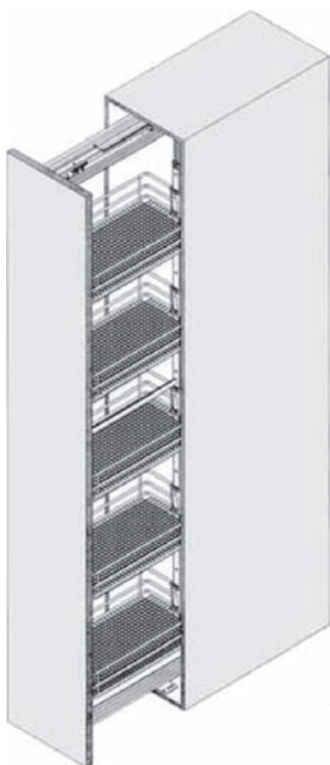

## Механизми за изтеглящи се кошници с ВГРАДЕНО ПЛАВНО ПРИБИРАНЕ

- Водачи **blum**
- Пълно изтегляне
- Изработени от метал
- Хромирана повърхност
- Товароносимост 30 кг.
- Леко и сигурно движение
- Стабилно странично водене

## Делители за изтеглящи се кошници

- Подходящи за бутилки
- Изработени от метал
- Хромирана повърхност

Изделие	Код	Цена
Делител за Н-150мм 4бутилки WE05.8130	<b>7591</b>	7,79 лв.
Делител за Н-300мм 8бутилки WE05.8230	<b>7592</b>	8,41 лв.

## Механизми за изтеглящи се шкаф-колони с ВГРАДЕНО ПЛАВНО ПРИБИРАНЕ

- Пълно изтегляне
- Изработени от метал
- Цвят никел - хром
- Товароносимост 80 кг.
- Леко и сигурно движение
- За корпуси с мин. дълбочина 503 мм

Възможни са комбинации на 2 + 3 бр. кошници с еднаква ширина

Изделие	Арт. №	Код	Цена
Рамка за шкаф с височина от 1200 до 1450 мм	394 121	<b>1 681</b>	361,88 лв
Рамка за шкаф с височина от 1900 до 2150 мм	394 124	<b>1 685</b>	399,71 лв
Рамка за шкаф с височина от 2140 до 2330 мм	394 125	<b>1 683</b>	384,05 лв
Комплект от 2 бр. кошници за корпус с минимална ширина 300 мм	398 759	<b>1 687</b>	70,22 лв
Комплект от 3 бр. кошници за корпус с минимална ширина 300 мм	398 760	<b>1 688</b>	104,70 лв
Комплект от 2 бр. кошници за корпус с минимална ширина 400 мм	398 761	<b>1 689</b>	72,04 лв
Комплект от 3 бр. кошници за корпус с минимална ширина 400 мм	398 762	<b>1 690</b>	112,51 лв