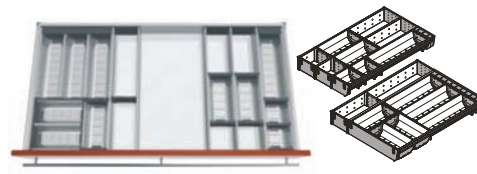

Многообразна разделителна система за чекмеджета **TANDEMBOX**

Система за вътрешна организация с висококачествени ванички от неръждаема стомана и специални разделители

Съхранение на прибори с лесен достъп и подреждане

Голямото разнообразие позволява разпределянето на чекмеджето по индивидуално желание

ZSI.500MI3

Широчина на корпуса 400-500 мм

ZSI.500KI4

Широчина на корпуса 550-600 мм

ZSI.500MI3 + ZSI.500KI4

Широчина на корпуса 900-1000 мм

Широчина на корпуса	Артикул	№	Цена
от 500 до 600 мм.	<b>ZSI.500KI4</b>	<b>1390</b>	<b>106,10 лв</b>
от 400 до 500 мм.	<b>ZSI.500MI3</b>	<b>1391</b>	<b>113,53 лв</b>
от 900 до 1000 мм.	<b>ZSI.500MI3 + ZSI.500KI4</b>	<b>-</b>	<b>219,62 лв</b>

**i** Всички видове разпределители са за стандартна дълбочина на чекмеджето 500 мм