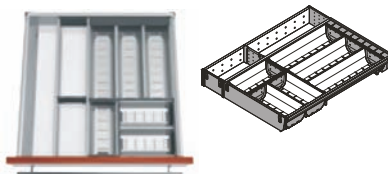

Многообразна разделителна система за чекмеджета **TANDEMBOX**

Система за вътрешна организация с висококачествени ванички от неръждаема стомана и специални разделители

Съхранение на прибори с лесен достъп и подреждане

Голямото разнообразие позволява разпределянето на чекмеджето по индивидуално желание

ZSI.500MI3

Широчина на корпуса 400-500 мм

ZSI.500KI4

Широчина на корпуса 550-600 мм

ZSI.500MI3 + ZSI.500KI4

Широчина на корпуса 900-1000 мм

**i** Всички видове разпределители са за стандартна дълбочина на чекмеджето 500 мм