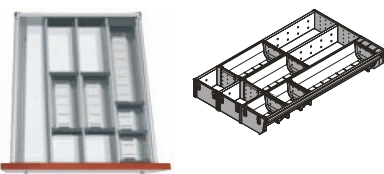

Многообразна разделителна система за чекмеджета **TANDEMBOX**

Система за вътрешна организация с висококачествени ванички от неръждаема стомана и специални разделители

Съхранение на прибори с лесен достъп и подреждане

Голямото разнообразие позволява разпределянето на чекмеджето по индивидуално желание

ZSI.500MI3

Широчина на корпуса 400-500 мм

ZSI.500KI4

Широчина на корпуса 550-600 мм

ZSI.500MI3 + ZSI.500KI4

Широчина на корпуса 900-1000 мм

**i** Всички видове разпределители са за стандартна дълбочина на чекмеджето 500 мм