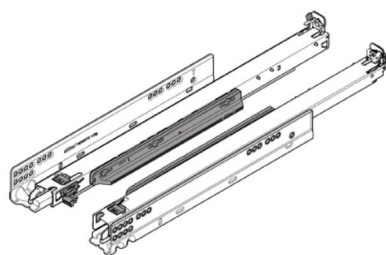

Водачи MOVENTO

Куплунги за водачи MOVENTO

Износоустойчивите ролки и синхронизацията между водача и каретката осигуряват плавния ход на механизмите. Движението на чекмеджето е спокойно, равномерно и плавно. Независимо от големината и тежестта на чекмеджето и колко силно се затваря, вграденият **BLUMOTION** действа адаптивно и допринася за лекото и безшумно затваряне.

Използването на специалните предни куплунги за водачи **MOVENTO** позволява челото на чекмеджето да се регулира странично, във височина и в дълбочина. Страничната настройка позволява получаването на равномерни фуги с минимални усилия.

Настройката в дълбочина е особено полезна при чекмеджета с чела на открит кант за изравняване на челото със страницата без разгъбяване на чекмеджето.

В задната част на водачите се намира устройството за регулиране на наклона на челото. Регулировката е бърза и проста без инструменти.

MOVENTO - пълно изтегляне със заключване

NL	Артикул	Код	Товар до:	BLUMOTION	TIP-ON	Цена
270 мм.	760H2700B	6458	40 кг.	Вграден	НЕ	46.62 лв
300 мм.	760H3000B	6459	40 кг.	Вграден	НЕ	46.62 лв
350 мм.	760H3500B	6460	40 кг.	Вграден	НЕ	46.62 лв
400 мм.	760H4000B	6461	40 кг.	Вграден	НЕ	47.12 лв
450 мм.	760H4500B	6462	40 кг.	Вграден	НЕ	47.65 лв
500 мм.	760H5000B	6463	40 кг.	Вграден	НЕ	48.17 лв
550 мм.	760H5500B	6464	40 кг.	Вграден	НЕ	50.93 лв
600 мм.	766H6000B	6465	60 кг.	Вграден	НЕ	74.35 лв
650 мм.	766H6500B	6466	60 кг.	Вграден	НЕ	78.67 лв
700 мм.	766H7000B	6467	60 кг.	Вграден	НЕ	82.98 лв
750 мм.	766H7500B	6468	60 кг.	Вграден	НЕ	87.30 лв