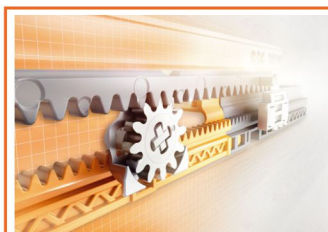

Водачи MOVENTO

Куплунги за водачи MOVENTO

Износоустойчивите ролки и синхронизацията между водача и каретката осигуряват плавния ход на механизмите. Движението на чекмеджето е спокойно, равномерно и плавно. Независимо от големината и тежестта на чекмеджето и колко силно се затваря, вграденият **BLUMOTION** действа адаптивно и допринася за лекото и безшумно затваряне.

Използването на специалните предни куплунги за водачи **MOVENTO** позволява челото на чекмеджето да се регулира странично, във височина и в дълбочина. Страничната настройка позволява получаването на равномерни фуги с минимални усилия.

Настройката в дълбочина е особено полезна при чекмеджета с чела на открит кант за изравняване на челото със страницата без разглюбяване на чекмеджето.

В задната част на водачите се намира устройството за регулиране на наклона на челото. Регулировката е бърза и проста без инструменти.