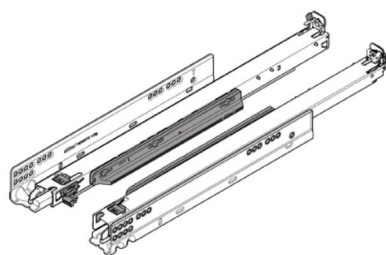

Водачи MOVENTO

Куплунги за водачи MOVENTO

Износоустойчивите ролки и синхронизацията между водача и каретката осигуряват плавния ход на механизмите. Движението на чекмеджето е спокойно, равномерно и плавно. Независимо от големината и тежестта на чекмеджето и колко силно се затваря, вграденият **BLUMOTION** действа адаптивно и допринася за лекото и безшумно затваряне.

Използването на специалните предни куплунги за водачи **MOVENTO** позволява челото на чекмеджето да се регулира странично, във височина и в дълбочина. Страничната настройка позволява получаването на равномерни фуги с минимални усилия.

Настройката в дълбочина е особено полезна при чекмеджета с чела на открит кант за изравняване на челото със страницата без разглюбяване на чекмеджето.

В задната част на водачите се намира устройството за регулиране на наклона на челото. Регулировката е бърза и проста без инструменти.

MOVENTO - пълно изтегляне със заключване

NL	Артикул	Код	Товар до:	BLUMOTION	TIP-ON	Цена
270 мм.	760H2700B	6458	40 кг.	Вграден	НЕ	46.62 лв
300 мм.	760H3000B	6459	40 кг.	Вграден	НЕ	46.62 лв
350 мм.	760H3500B	6460	40 кг.	Вграден	НЕ	46.62 лв
400 мм.	760H4000B	6461	40 кг.	Вграден	НЕ	47.12 лв
450 мм.	760H4500B	6462	40 кг.	Вграден	НЕ	47.65 лв
500 мм.	760H5000B	6463	40 кг.	Вграден	НЕ	48.17 лв
550 мм.	760H5500B	6464	40 кг.	Вграден	НЕ	50.93 лв
600 мм.	766H6000B	6465	60 кг.	Вграден	НЕ	74.35 лв
650 мм.	766H6500B	6466	60 кг.	Вграден	НЕ	78.67 лв
700 мм.	766H7000B	6467	60 кг.	Вграден	НЕ	82.98 лв
750 мм.	766H7500B	6468	60 кг.	Вграден	НЕ	87.30 лв