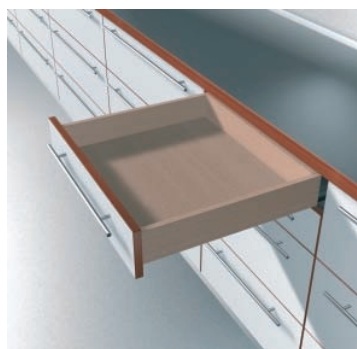

MOVENTO

Система скрити водачи за чекмеджета от масив и ПДЧ със странично регулиране на челото

Основни характеристики на системата водачи MOVENTO

- Водачите **MOVENTO** са разработени в две модификации - с вграден **BLUMOTION** и с вграден **TIP-ON**.
- Минимални усилия и неуловим преход към плавно движение при отваряне. Особено осезаемо при по-малки и леки чекмеджета.
- Износоустойчивите ролки и синхронизацията между водача и каретката осигуряват плавно ход на механизмите. Движението на чекмеджето е спокойно, равномерно и плавно. Независимо от големината и тежестта на чекмеджето и колко силно се затваря, вграденият **BLUMOTION** действа адаптивно и допринася за лекото и безшумно затваряне.
- Използването на специалните предни куплунги за водачи **MOVENTO** позволява челото на чекмеджето да се регулира странично, във височина и в дълбочина. Страничната настройка позволява получаването на равномерни фуги с минимални усилия.
- Настройката в дълбочина е особено полезна при чекмеджета с чела на открит кант за изравняване на челото със страницата без разглобяване на чекмеджето.
- В задната част на водачите се намира устройството за регулиране на наклона на челото. Регулировката е бърза и проста без инструменти.

На всички таблици с **NL** е обозначена дължината на водачите

Синхронизатор

Синхронизатор за **MOVENTO** с вграден **TIP-ON** се препоръчва при проектиране и изработване на чекмеджета с широчина на корпуса над 550 мм. За областта на приложение е валидна графиката за синхронизатор на **TIP-ON** за **TANDEMBOX** (стр. 58).