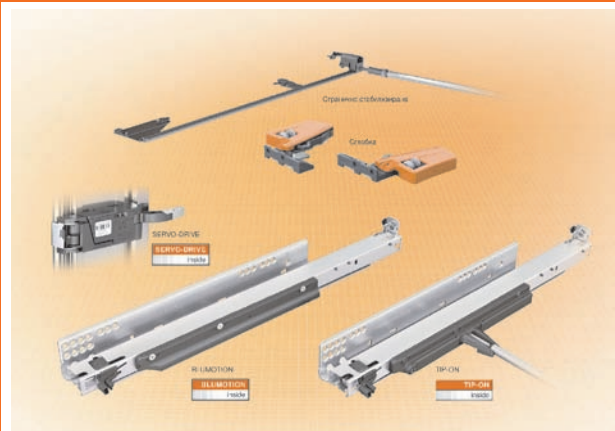

MOVENTO

Система скрити водачи за чекмеджета от масив и ПДЧ със странично регулиране на челото

Основни характеристики на системата водачи MOVENTO

- Водачите **MOVENTO** са разработени в две модификации - с вграден **BLUMOTION** и с вграден **TIP-ON**.
- Минимални усилия и неуловим преход към плавно движение при отваряне. Особено осезаемо при по-малки и леки чекмеджета.
- Износоустойчивите ролки и синхронизацията между водача и каретката осигуряват плавно ход на механизмите. Движението на чекмеджето е спокойно, равномерно и плавно. Независимо от големината и тежестта на чекмеджето и колко силно се затваря, вграденият **BLUMOTION** действа адаптивно и допринася за лекото и безшумно затваряне.
- Използването на специалните предни куплунги за водачи **MOVENTO** позволява челото на чекмеджето да се регулира странично, във височина и в дълбочина. Страничната настройка позволява получаването на равномерни фуги с минимални усилия.
- Настройката в дълбочина е особено полезна при чекмеджета с чела на открит кант за изравняване на челото със страницата без разглобяване на чекмеджето.
- В задната част на водачите се намира устройството за регулиране на наклона на челото. Регулировката е бърза и проста без инструменти.

На всички таблици с **NL** е обозначена дължината на водачите

Синхронизатор

Синхронизатор за **MOVENTO** с вграден **TIP-ON** се препоръчва при проектиране и изработване на чекмеджета с широчина на корпуса над 550 мм. За областта на приложение е валидна графиката за синхронизатор на **TIP-ON** за **TANDEMBOX** (стр. 58).