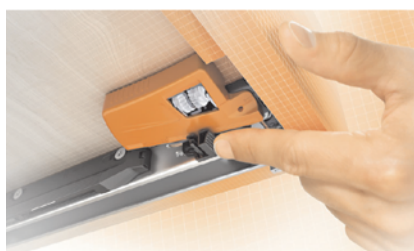

MOVENTO

Система скрити водачи за чекмеджета от масив и ПДЧ със странично регулиране на челото

Основни характеристики на системата водачи MOVENTO

- Водачите **MOVENTO** са разработени в две модификации - с вграден **BLUMOTION** и с вграден **TIP-ON**.
- Минимални усилия и неуловим преход към плавно движение при отваряне. Особено осезаемо при по-малки и леки чекмеджета.
- Износоустойчивите ролки и синхронизацията между водача и каретката осигуряват плавно ход на механизмите. Движението на чекмеджето е спокойно, равномерно и плавно. Независимо от големината и тежестта на чекмеджето и колко силно се затваря, вграденият **BLUMOTION** действа адаптивно и допринася за лекото и безшумно затваряне.
- Използването на специалните предни куплунги за водачи **MOVENTO** позволява челото на чекмеджето да се регулира странично, във височина и в дълбочина. Страничната настройка позволява получаването на равномерни фуги с минимални усилия.
- Настройката в дълбочина е особено полезна при чекмеджета с чела на открит кант за изравняване на челото със страницата без разглобяване на чекмеджето.
- В задната част на водачите се намира устройството за регулиране на наклона на челото. Регулировката е бърза и проста без инструменти.

На всички таблици с **NL** е обозначена дължината на водачите

Синхронизатор

Синхронизатор за **MOVENTO** с вграден **TIP-ON** се препоръчва при проектиране и изработване на чекмеджета с широчина на корпуса над 550 мм. За областта на приложение е валидна графиката за синхронизатор на **TIP-ON** за **TANDEMBOX** (стр. 58).