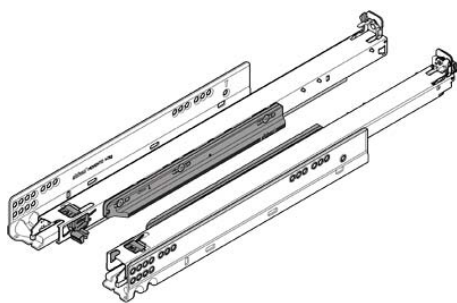

MOVENTO

Система скрити водачи за чекмеджета от масив и ПДЧ със странично регулиране на челото

Основни характеристики на системата водачи MOVENTO

- Водачите **MOVENTO** са разработени в две модификации - с вграден **BLUMOTION** и с вграден **TIP-ON**.
- Минимални усилия и неуловим преход към плавно движение при отваряне. Особено осезаемо при по-малки и леки чекмеджета.
- Износоустойчивите ролки и синхронизацията между водача и каретката осигуряват плавно ход на механизмите. Движението на чекмеджето е спокойно, равномерно и плавно. Независимо от големината и тежестта на чекмеджето и колко силно се затваря, вграденият **BLUMOTION** действа адаптивно и допринася за лекото и безшумно затваряне.
- Използването на специалните предни куплунги за водачи **MOVENTO** позволява челото на чекмеджето да се регулира странично, във височина и в дълбочина. Страничната настройка позволява получаването на равномерни фуги с минимални усилия.
- Настройката в дълбочина е особено полезна при чекмеджета с чела на открит кант за изравняване на челото със страницата без разглобяване на чекмеджето.
- В задната част на водачите се намира устройството за регулиране на наклона на челото. Регулировката е бърза и проста без инструменти.

На всички таблици с **NL** е обозначена дължината на водачите

Синхронизатор

Синхронизатор за **MOVENTO** с вграден **TIP-ON** се препоръчва при проектиране и изработване на чекмеджета с широчина на корпуса над 550 мм. За областта на приложение е валидна графиката за синхронизатор на **TIP-ON** за **TANDEMBOX** (стр. 58).