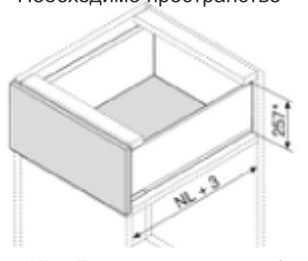

### LEGRABOX PURE C, / височина на царгите 177 мм /

Необходимо пространство

Комплектът включва:

- 2 бр. двустенни царги с височина 177 мм,
- 2 бр. водачи с товароносимост **до 40кг.** с **TIP-ON** и вграден **BLUMOTION**,
- 2 бр. капачки с лого,
- 2 бр. декоративни капачки,
- 2 бр. държатели за гръб (С),
- 2 бр. присъединители за чело.

### LEGRABOX FREE C, / височина на царгите 177 мм /

Необходимо пространство

Комплектът включва:

- 2 бр. двустенни царги с височина 177 мм за елемент за вграждане,
- 2 бр. водачи с товароносимост **до 40кг.** с **TIP-ON** и вграден **BLUMOTION**,
- 2 бр. капачки с лого,
- 2 бр. декоративни капачки,
- 2 бр. държатели за гръб (С),
- 2 бр. присъединители за чело.

### LEGRABOX PURE F, / височина на царгите 241 мм /

Необходимо пространство

Комплектът включва:

- 2 бр. двустенни царги с височина 241 мм,
- 2 бр. водачи с товароносимост **до 40кг.** с **TIP-ON** и вграден **BLUMOTION**,
- 2 бр. капачки с лого,
- 2 бр. декоративни капачки,
- 2 бр. държатели за гръб (F),
- 2 бр. присъединители за чело.