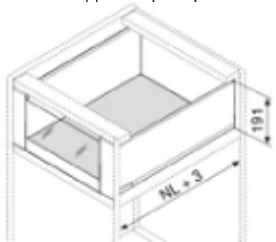

Необходимо пространство