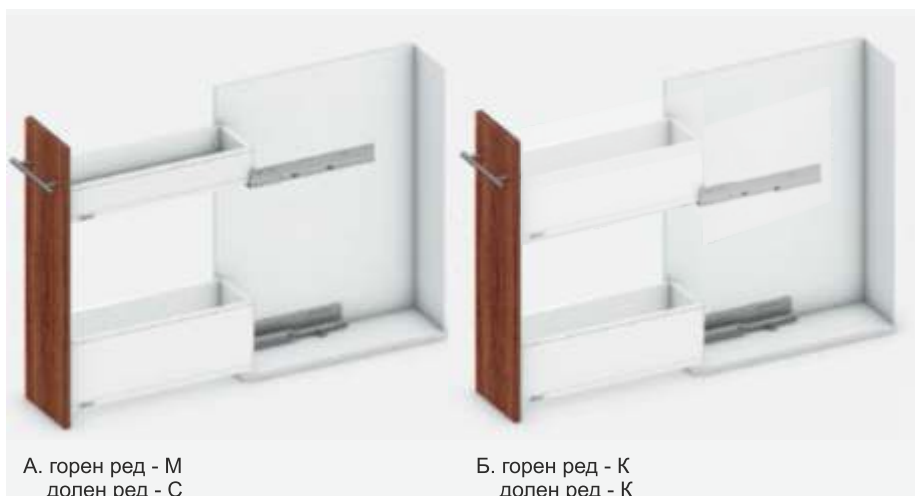

тесни шкафове LEGRABOX

Рационално използване на наличното пространство
- тесни шкафове LEGRABOX с ширина на светлия отвор над 162мм

Доказано качество на механизми BLUM
- минимални усилия за отваряне, плавен ход и адаптивна система BLUMOTION за нежно, тихо затваряне

Високи нива на стабилност и товарносимост
- диагонално разположените водачи осигуряват повече странична стабилност и по-висока товарносимост - до 20кг. на шкаф

Единен дизайн
- постигане на цялостен и завършен дизайн в комбинация с механизмите за метални чекмеджета

| | |
|----------|----------|
| x = | |
| Височина | LEGRABOX |
| М | 68 мм |
| К | 106 мм |
| С | 154,5 мм |

А. горен ред - М
долен ред - С

Б. горен ред - К
долен ред - К

Комплектът включва:

- 4 бр. двустенни царги
- 2 бр. водачи с товарносимост **40кг** с вграден **BLUMOTION**,
- 4 бр. капачки с лого,
- 4 бр. декоративни капачки,
- 4 бр. държатели за гръб,
- 4 бр. присъединители за чело.