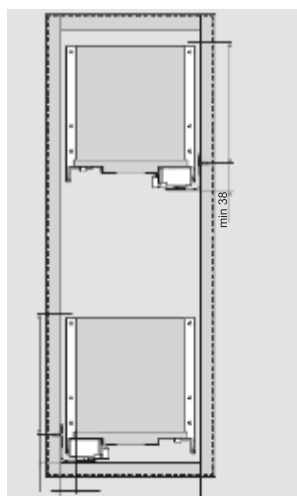

Рационално използване на наличното пространство
- тесни шкафове LEGRABOX с ширина на светлия отвор над 162мм

Доказано качество на механизми BLUM
- минимални усилия за отваряне, плавен ход и адаптивна система BLUMOTION за нежно, тихо затваряне

Високи нива на стабилност и товарносимост
- диагонално разположените водачи осигуряват повече странична стабилност и по-висока товарносимост - до 20кг. на шкаф

Единен дизайн
- постигане на цялостен и завършен дизайн в комбинация с механизмите за метални чекмеджета

Комфорт при монтаж и настройка
- използването на стандартните механизми на BLUM гарантира познатия комфорт при монтаж и настройка

Необходимо пространство

* + 1 мм, при монтаж на водача в сглобката между дъното и страницата на корпуса

x =	
Височина	LEGRABOX
М	68 мм
К	106 мм
С	154,5 мм