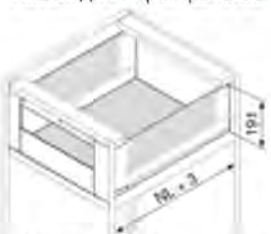

Необходимо пространство