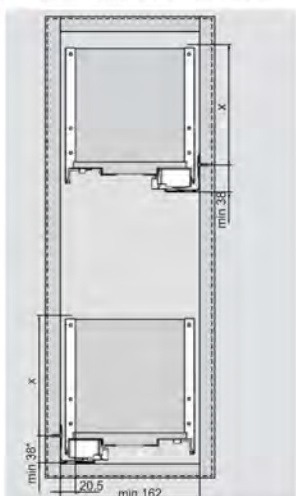

Рационално използване на наличното пространство
- тесни шкафове LEGRABOX с ширина на светлия отвор над 162мм

Доказано качество на механизми BLUM
- минимални усилия за отваряне, плавен ход и адаптивна система BLUMOTION за нежно, тихо затваряне

Високи нива на стабилност и товаросимост
- диагонално разположените водачи осигуряват повече странична стабилност и по-висока товаросимост - до 20кг. на шкаф

Единен дизайн
- постигане на цялостен и завършен дизайн в комбинация с механизмите за метални чекмеджета

Комфорт при монтаж и настройка
- използването на стандартните механизми на BLUM гарантира познатия комфорт при монтаж и настройка

Необходимо пространство

* + 1 мм, при монтаж на водача в слобката между дъното и страницата на корпуса

x =	
Височина LEGRABOX	
M	68 мм
K	106 мм
C	154,5 мм