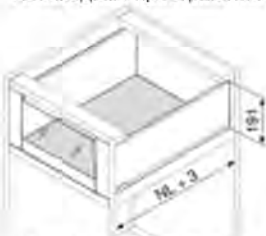

Необходимо пространство