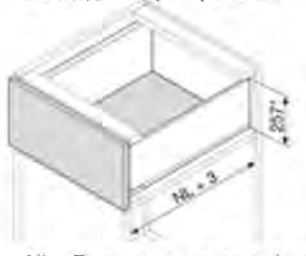

Необходимо пространство