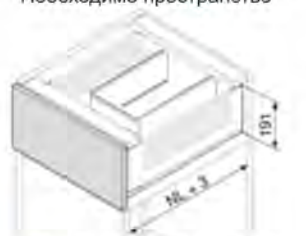

Необходимо пространство