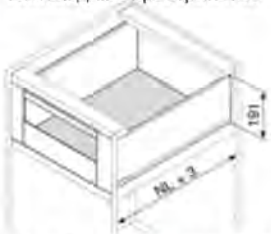

А - челен панел с нисък елемент за вграждане

Б - челен панел с висок елемент за вграждане

NL	Артикул	Код	Товар до:	BLUMOTION	TIP - ON	Цвят	Цена
300 мм.	ЛЕГРАБОКС 770С3000В вътр. Чекм. Стъкло	9563	40 кг.	Вграден	НЕ	Орион сив	125.05 лв.
300 мм.	ЛЕГРАБОКС 770С3000В вътр. Чекм. Стъкло	9564	40 кг.	Вграден	НЕ	Бял	125.05 лв.
350 мм.	ЛЕГРАБОКС 770С3500В вътр. Чекм. Стъкло	9565	40 кг.	Вграден	НЕ	Орион сив	125.05 лв.
350 мм.	ЛЕГРАБОКС 770С3500В вътр. Чекм. Стъкло	9566	40 кг.	Вграден	НЕ	Бял	125.05 лв.
400 мм.	ЛЕГРАБОКС 770С4000В вътр. Чекм. Стъкло	9567	40 кг.	Вграден	НЕ	Орион сив	126.17 лв.
400 мм.	ЛЕГРАБОКС 770С4000В вътр. Чекм. Стъкло	9568	40 кг.	Вграден	НЕ	Бял	126.17 лв.
450 мм.	ЛЕГРАБОКС 770С4500В вътр. Чекм. Стъкло	9569	40 кг.	Вграден	НЕ	Орион сив	127.31 лв.
450 мм.	ЛЕГРАБОКС 770С4500В вътр. Чекм. Стъкло	9570	40 кг.	Вграден	НЕ	Бял	127.31 лв.
500 мм.	ЛЕГРАБОКС 770С5000В вътр. Чекм. Стъкло	8909	40 кг.	Вграден	НЕ	Орион сив	128.40 лв.
500 мм.	ЛЕГРАБОКС 770С5000В вътр. Чекм. Стъкло	9529	40 кг.	Вграден	НЕ	Бял	128.40 лв.
550 мм.	ЛЕГРАБОКС 770С5500В вътр. Чекм. Стъкло	9571	40 кг.	Вграден	НЕ	Орион сив	134.20 лв.
550 мм.	ЛЕГРАБОКС 770С5500В вътр. Чекм. Стъкло	9572	40 кг.	Вграден	НЕ	Бял	134.20 лв.

За улеснение на поръчките, кодовете на артикулите са отбелязани с червено

Цени с ДДС

вътрешно чекмедже **LEGRABOX PURE C**, с челен панел с рейлинг / височина на царгите 177 мм /

Необходимо пространство

NL - Дължина на водача /мм/