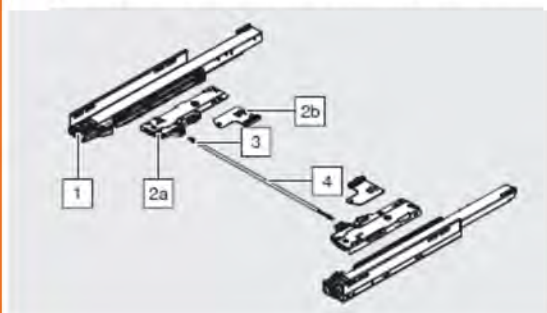

Основни елементи на системата

1. **TIP-ON BLUMOTION** - водач ляв/десен
2. **TIP-ON BLUMOTION** за изтеглящи се механизми
3. **TIP-ON BLUMOTION** - синхронизиращ адаптер
4. **TIP-ON BLUMOTION** - синхронизираща шина за оразмеряване