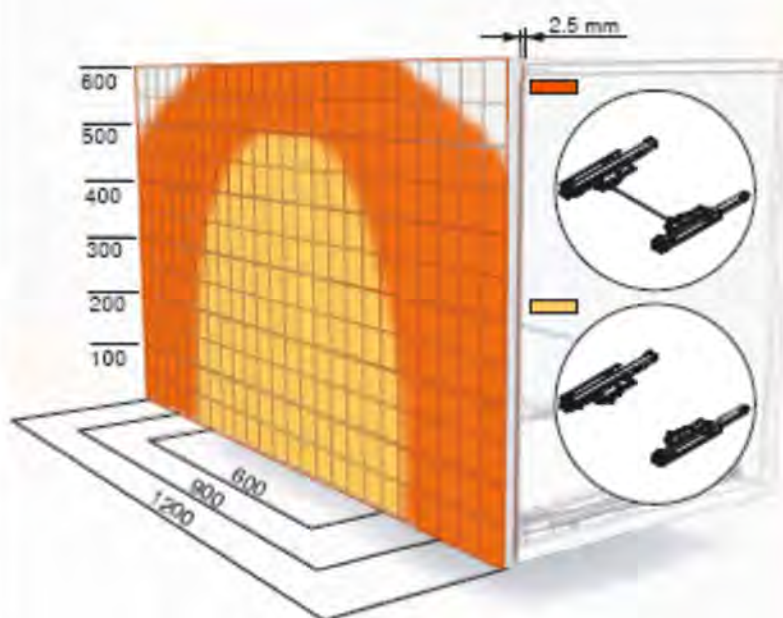

TIP-ON BLUMOTION синхронизация

Дори при минимална фуга от 2,5мм, чекмеджетата се отварят безпроблемно. За оптимално отваряне при широките и високи фронтове се грижи опционалната синхронизация. Синхронизиращата шина е монтиранат без инструменти с помощта на синхронизиращия адаптер.

Снимка	Артикул	Код	Цена
	Синхронизираща шина T60.1125W	9949	6.47 лв
	Сглобка за синхронизираща шина T60.000D	9948	0.38 лв

Стабилизатор за високи фронтове

- За стабилизация на високи фронтове.
- Свързва дъното на чекмеджето с фронта. Използва се при повишено натоварване.
- Препоръчва се при по-големи светли отвори на корпусите.

Изделие	Артикул	№	Цена
Стабилизатор на фронта	Z96.10E1	1350	2.02 лв

Цени с ДДС

За улеснение на поръчките, кодовете на артикулите са отбелязани с червено