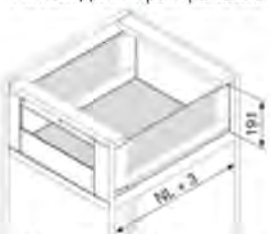

Необходимо пространство