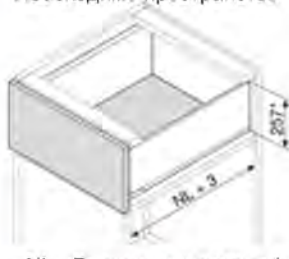

Необходимо пространство