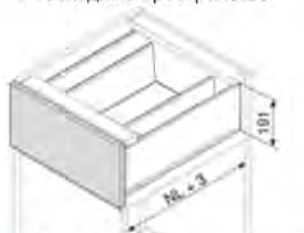

Цени с ДДС

За улеснение на поръчките, кодовете на артикулите са отбелязани с червено

чекмедже под мивка **LEGRABOX PURE C**

/ височина на царгите 177 мм /

TIP-ON
BLUMOTION

Необходимо пространство

NL - Дължина на водача /мм/