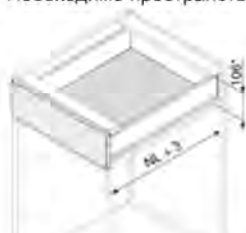

Необходимо пространство

NL - Дължина на водача /мм/

Комплектът включва:

- 2 бр. двустенни царги с височина 90,5 мм,
- 2 бр. водачи с товароносимост 40 кг. с **TIP-ON** и вграден **BLUMOTION**,
- 2 бр. капачки с лого,
- 2 бр. декоративни капачки,
- 2 бр. държатели за гръб (M),
- 2 бр. присъединители за чело.

NL	Артикул	Код	Товар до:	BLUMOTION	TIP - ON	Цвят	Цена
350 мм.	ЛЕГРАБОКС 770M3500M	9905	40 кг.	Вграден	ДА	Орион сив	101.20 лв.
350 мм.	ЛЕГРАБОКС 770M3500M	9903	40 кг.	Вграден	ДА	Бял	101.20 лв.
400 мм.	ЛЕГРАБОКС 770M4000M	9909	40 кг.	Вграден	ДА	Орион сив	102.08 лв.
400 мм.	ЛЕГРАБОКС 770M4000M	9906	40 кг.	Вграден	ДА	Бял	102.08 лв.
450 мм.	ЛЕГРАБОКС 770M4500M	9929	40 кг.	Вграден	ДА	Орион сив	102.97 лв.
450 мм.	ЛЕГРАБОКС 770M4500M	9910	40 кг.	Вграден	ДА	Бял	102.97 лв.
500 мм.	ЛЕГРАБОКС 770M5000M	9914	40 кг.	Вграден	ДА	Орион сив	100.49 лв.
500 мм.	ЛЕГРАБОКС 770M5000M	9913	40 кг.	Вграден	ДА	Бял	100.49 лв.
550 мм.	ЛЕГРАБОКС 770M5500M	9924	40 кг.	Вграден	ДА	Орион сив	109.62 лв.
550 мм.	ЛЕГРАБОКС 770M5500M	9921	40 кг.	Вграден	ДА	Бял	109.62 лв.