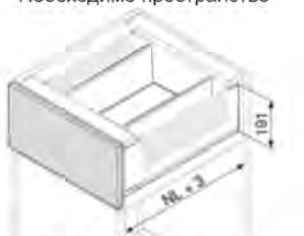

TIP-ON
BLUMOTION

NL	Артикул	Код	Товар до:	BLUMOTION	TIP - ON	Цвят	Цена
500 мм.	ЛЕГРАБОКС 770С5000М + М под мивка	9886	40 кг.	Вграден	ДА	Орион сив	161.35 лв.
500 мм.	ЛЕГРАБОКС 770С5000М + М под мивка	9887	40 кг.	Вграден	ДА	Бял	161.35 лв.

чекмедже под мивка **LEGRABOX FREE C**

/ височина на царгите 177 мм /

TIP-ON
BLUMOTION

Необходимо пространство

NL - Дължина на водача /мм/

Комплектът включва:

- 2 бр. двустенни царги с височина 177 мм,
- 2 бр. двустенни царги с височина 177 мм за елемент за вграждане,
- 2 бр. водачи с товароносимост 40 кг. с **TIP-ON** и вграден **BLUMOTION**,
- 4 бр. капачки с лого,
- 4 бр. декоративни капачки,
- 4 бр. държатели за гръб (С),
- 4 бр. присъединители за чело.