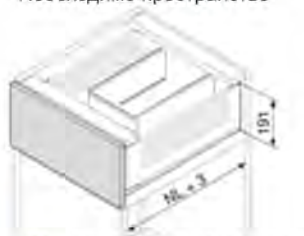

Необходимо пространство