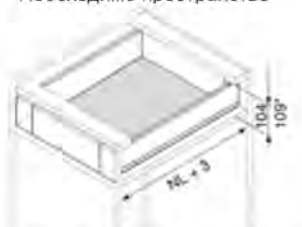

Цени с ДДС

За улеснение на поръчките, кодовете на артикулите са отбелязани с червено

вътрешно чекмедже **LEGRABOX PURE M** / височина на царгите 90,5 мм /

TIP-ON
BLUMOTION

Необходимо пространство

NL - Дължина на водача /мм/