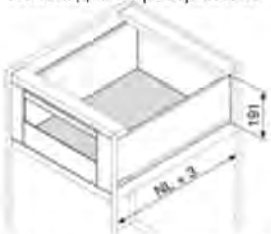

А - челен панел с нисък елемент за вграждане
Б - челен панел с висок елемент за вграждане

NL	Артикул	Код	Товар до:	BLUMOTION	TIP - ON	Цвят	Цена
350 мм.	ЛЕГРАБОКС 770C3500M вътр. Чекм. Стъкло	9864	40 кг.	Вграден	ДА	Орион сив	151.66 лв.
350 мм.	ЛЕГРАБОКС 770C3500M вътр. Чекм. Стъкло	9863	40 кг.	Вграден	ДА	Бял	151.66 лв.
400 мм.	ЛЕГРАБОКС 770C4000M вътр. Чекм. Стъкло	9870	40 кг.	Вграден	ДА	Орион сив	152.80 лв.
400 мм.	ЛЕГРАБОКС 770C4000M вътр. Чекм. Стъкло	9869	40 кг.	Вграден	ДА	Бял	152.80 лв.
450 мм.	ЛЕГРАБОКС 770C4500M вътр. Чекм. Стъкло	9876	40 кг.	Вграден	ДА	Орион сив	153.92 лв.
450 мм.	ЛЕГРАБОКС 770C4500M вътр. Чекм. Стъкло	9875	40 кг.	Вграден	ДА	Бял	153.92 лв.
500 мм.	ЛЕГРАБОКС 770C5000M вътр. Чекм. Стъкло	9882	40 кг.	Вграден	ДА	Орион сив	155.05 лв.
500 мм.	ЛЕГРАБОКС 770C5000M вътр. Чекм. Стъкло	9881	40 кг.	Вграден	ДА	Бял	155.05 лв.
550 мм.	ЛЕГРАБОКС 770C5500M вътр. Чекм. Стъкло	9892	40 кг.	Вграден	ДА	Орион сив	160.82 лв.
550 мм.	ЛЕГРАБОКС 770C5500M вътр. Чекм. Стъкло	9891	40 кг.	Вграден	ДА	Бял	160.82 лв.

вътрешно чекмедже **LEGRABOX PURE C**, с челен панел с рейлинг
/ височина на царгите 177 мм /

TIP-ON
BLUMOTION

Необходимо пространство

NL - Дължина на водача /мм/

Комплектът включва:

- 2 бр. двустенни царги с височина 177 мм,
- 2 бр. водачи с товароносимост 40 кг. с **TIP-ON** и вграден **BLUMOTION**,
- 2 бр. капачки с лого,
- 2 бр. декоративни капачки,
- 2 бр. държатели за гръб (С),
- 1 бр. челен панел без нут,
- 1 бр. к-кт за закрепване на челен панел
- 1 бр. напречен рейлинг.