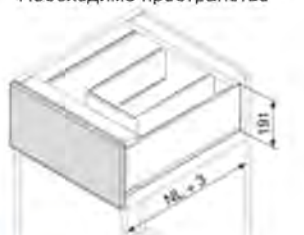

Необходимо пространство

NL - Дължина на водача /мм/

Комплектът включва:

- 2 бр. двустенни царги с височина 177 мм,
- 2 бр. двустенни царги с височина 90,5 мм,
- 2 бр. водачи с товароносимост 40 кг. с **TIP-ON** и вграден **BLUMOTION**,
- 4 бр. капачки с лого,
- 4 бр. декоративни капачки,
- 4 бр. държатели за гръб (С),
- 4 бр. присъединители за чело.

TIP-ON
BLUMOTION

NL	Артикул	Код	Товар до:	BLUMOTION	TIP - ON	Цвят	Цена
500 мм.	ЛЕГРАБОКС 770С5000М + М под мивка	9886	40 кг.	Вграден	ДА	Орион сив	161.35 лв.
500 мм.	ЛЕГРАБОКС 770С5000М + М под мивка	9887	40 кг.	Вграден	ДА	Бял	161.35 лв.