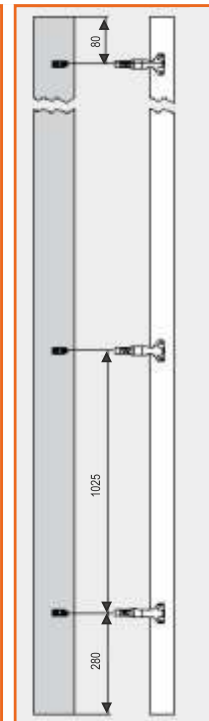

SPACE TOWER - ВИСОКИЯТ ШКАФ

- i** Шкаф за запаси с вътрешни чекмеджета.
- i** Удобен достъп от три страни.
- i** Отделно отварящите се чекмеджета, дават възможност за пълен достъп до горната част на шкафа.
- i** Дори тежко натоварените чекмеджета впечатляват с минималната необходима сила за отваряне.

Достъп от всички страни.

Всяко чекмедже може отделно да се отвори, като съдържанието му е напълно видимо при поглед отгоре. Достъпът е наистина удобен и то от три страни.

Разнообразни запаси.

Всяко чекмедже има товароносимост от 40 кг и благодарение на гъвкавите вътрешни разпределители, съдържанието е прегледно организирано.

Разнообразни възможности.

SPACE TOWER е гъвкав по височина, широчина и дълбочина. Също така той може да бъде приспособен към Вашето свободно пространство.

Препоръчително позициониране в корпуса

Препоръчителни размери за разпробиване на фронта

Препоръчителни размери за разпробиване на фронта

ИНФОРМАЦИЯ ЗА ПРОЕКТИРАНЕ

За вратите препоръчваме използването на панта 155°.

- i** С BLUMOTION:
 - панта CLIP top 71T7500N - стр.21
 - BLUMOTION 973A7000 - стр.31
- i** С TIP-ON:
 - панта CLIP top 70T7500N - стр.21