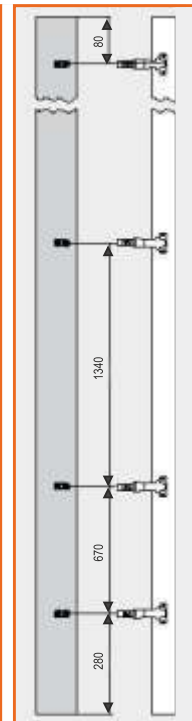

SPACE TOWER - ВИСОКИЯТ ШКАФ

- i** Шкаф за запаси с вътрешни чекмеджета.
- i** Удобен достъп от три страни.
- i** Отделно отварящите се чекмеджета, дават възможност за пълен достъп до горната част на шкафа.
- i** Дори тежко натоварените чекмеджета впечатляват с минималната необходима сила за отваряне.

Достъп от всички страни.

Всяко чекмедже може отделно да се отвори, като съдържанието му е напълно видимо при поглед отгоре. Достъпът е наистина удобен и то от три страни.

Разнообразни запаси.

Всяко чекмедже има товароносимост от 40 кг и благодарение на гъвкавите вътрешни разпределители, съдържанието е прегледно организирано.

Разнообразни възможности.

SPACE TOWER е гъвкав по височина, широчина и дълбочина. Също така той може да бъде приспособен към Вашето свободно пространство.

Препоръчително позициониране в корпуса

Препоръчителни размери за разпробиване на фронта

Препоръчителни размери за разпробиване на фронта

ИНФОРМАЦИЯ ЗА ПРОЕКТИРАНЕ

За вратите препоръчваме използването на панта 155°.

- i** С BLUMOTION:
 - панта CLIP top 71T7500N - стр.21
 - BLUMOTION 973A7000 - стр.31
- i** С TIP-ON:
 - панта CLIP top 70T7500N - стр.21