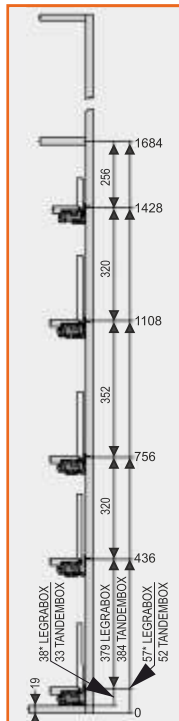

SPACE TOWER - ВИСОКИЯТ ШКАФ

- i** Шкаф за запаси с вътрешни чекмеджета.
- i** Удобен достъп от три страни.
- i** Отделно отварящите се чекмеджета, дават възможност за пълен достъп до горната част на шкафа.
- i** Дори тежко натоварените чекмеджета впечатляват с минималната необходима сила за отваряне.

Достъп от всички страни.

Всяко чекмедже може отделно да се отвори, като съдържанието му е напълно видимо при поглед отгоре. Достъпът е наистина удобен и то от три страни.

Разнообразни запаси.

Всяко чекмедже има товароносимост от 40 кг и благодарение на гъвкавите вътрешни разпределители, съдържанието е прегледно организирано.

Разнообразни възможности.

SPACE TOWER е гъвкав по височина, широчина и дълбочина. Също така той може да бъде приспособен към Вашето свободно пространство.

Препоръчително позициониране в корпуса

Препоръчителни размери за разпробиване на фронта

Препоръчителни размери за разпробиване на фронта

ИНФОРМАЦИЯ ЗА ПРОЕКТИРАНЕ

За вратите препоръчваме използването на панта 155°.

- i** С BLUMOTION:
 - панта CLIP top 71T7500N - стр.21
 - BLUMOTION 973A7000 - стр.31
- i** С TIP-ON:
 - панта CLIP top 70T7500N - стр.21