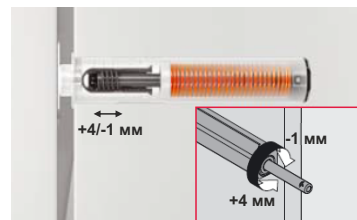

Декоративни капачки за панти

Изделие	Схема	Артикул	Код	Цена
Капачка метална с надпис BLUM за панти покрит кант от система CLIP top BLUMOTION		70.1503.BP	846	0.17 лв
Капачка метална за чашка на панти от система CLIP top BLUMOTION		70T3504	845	0.24 лв
Капачка черна с надпис BLUM за панти покрит кант		90M2190BL	839	0.11 лв
Капачка черна с надпис BLUM за панти открит кант		90M2203	842	0.20 лв
Капачка метална без надпис за панти полупокрит и открит кант от система CLIP top BLUMOTION		70.1663	847	0.19 лв
Капачка метална с надпис за панти от система CLIP top BLUMOTION лява		70.1663.BPL	848	0.29 лв
Капачка метална с надпис за панти от система CLIP top BLUMOTION дясна		70.1663.BPR	849	0.29 лв

За улеснение на поръчките, кодовете на артикулите са отбелязани с червено

Цени с ДДС

Реглаж на разстоянието между вратата и корпуса без инструменти

Реглажът в диапазон $+4/-1$ мм е интегриран в механизма TIP - ON като по този начин е възможен дори при TIP - ON за вграждане. Той се извършва чрез завъртане на избутващия механизъм, като фиксираните позиции служат за определяне на разстоянието между вратата и корпуса.

Разширена програма адапторни пластини

За реализиране на дизайн с изтънчени форми, късата и удължената версии на TIP - ON могат да се комбинират с подходящата адапторна пластина. Правоъгълните, правоъгълни контури на TIP - ON му придават семпъл и дискретен вид.