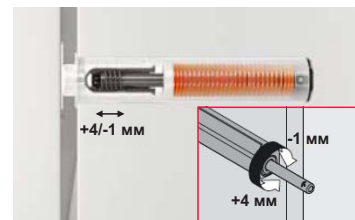

Декоративни капачки за панти

Изделие	Схема	Артикул	Код	Цена
Капачка метална с надпис BLUM за панти покрит кант от система CLIP top BLUMOTION		70.1503.BP	846	0,17 лв
Капачка метална за чашка на панти от система CLIP top BLUMOTION		70T3504	845	0,24 лв
Капачка черна с надпис BLUM за панти покрит кант		90M2190BL	839	0,11 лв
Капачка черна с надпис BLUM за панти открит кант		90M2203	842	0,20 лв
Капачка метална без надпис за панти полупокрит и открит кант от система CLIP top BLUMOTION		70.1663	847	0,19 лв
Капачка метална с надпис за панти от система CLIP top BLUMOTION лява		70.1663.BPL	848	0,29 лв
Капачка метална с надпис за панти от система CLIP top BLUMOTION дясна		70.1663.BPR	849	0,29 лв

За улеснение на поръчките, кодовете на артикулите са отбелязани с червено

Цени с ДДС

Реглаж на разстоянието между вратата и корпуса без инструменти

Реглажът в диапазон $+4/-1$ мм е интегриран в механизма TIP - ON като по този начин е възможен дори при TIP - ON за вграждане. Той се извършва чрез завъртане на избутващия механизъм, като фиксираните позиции служат за определяне на разстоянието между вратата и корпуса.

Разширена програма адапторни пластини

За реализиране на дизайн с изтънчени форми, късата и удължената версии на TIP - ON могат да се комбинират с подходящата адапторна пластина. Правоъгълните, праволинейни контури на TIP - ON му придават семпъл и дискретен вид.