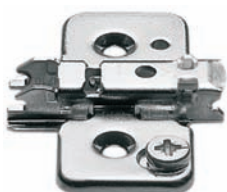

## характеристики, възможности за регулиране, видове, приложения

- Устройството за плавно затваряне (**BLUMOTION**) е вградено в чашката на пантата;
- Регулирането в посока наляво-надясно се извършва безстепенно в рамките на  $\pm 2$ мм, без да е необходимо освобождаване на пантата от пластината;
- Регулирането в посока навътре-навън се извършва безстепенно в рамките на  $+3$ мм  $-2$ мм, без да е необходимо освобождаване на пантата от пластината;
- Регулирането в посока нагоре-надолу се извършва от пластината;
- Закрепване на пантата към пластината без инструменти;
- Ъгъл на отваряне  $110^\circ$  с изключение на пантите за врата в една равнина за които е  $95^\circ$ ;
- Вграденият **BLUMOTION** може да се изключва;
- Панта за врата с дебелина по-голяма от 25мм;
- Панта за врата в една равнина;
- Панта за врата в една равнина без пружина;
- Ъглови панти от  $- 50$  до  $+ 50$  градуса.

Механика на устройството за безстепенно регулиране в посока навътре-навън при панти **CLIP top BLUMOTION** без освобождаване от пластината

Устройството за включване и изключване на вградения **BLUMOTION**

## съвместимост, възможности за регулиране, видове

- Съвместими с всички видове панти **CLIP top BLUMOTION**, **CLIP top** и **CLIP**;
- Регулиране в посока нагоре-надолу се извършва безстепенно в рамките на  $\pm 2$ мм, без да е необходимо освобождаване на пластината от страницата;
- Пластини за предварително разпробити отвори в страницата (пластини с дюбел);
- Пластини за повдигане на пантата от страницата на разстояния 3мм, 6мм, 9мм и 18мм.

Регулирането в посока нагоре-надолу при пластини **CLIP top** се извършва без да е необходимо освобождаване на пластината от страницата. Регулирането се осъществява чрез завъртане на регулиращия винт. Диапазонът на регулиране е еднакъв както за пластината без дюбел така и за пластината с дюбел (вижте по-горе).