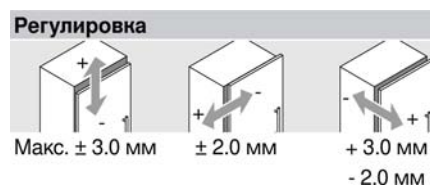

## характеристики, възможности за регулиране, видове, приложения

- Устройството за плавно затваряне (**BLUMOTION**) е вградено в чашката на пантата;
- Регулирането в посока наляво-надясно се извършва безстепенно в рамките на  $\pm 2$ мм, без да е необходимо освобождаване на пантата от пластината;
- Регулирането в посока навътре-навън се извършва безстепенно в рамките на  $+3$ мм  $-2$ мм, без да е необходимо освобождаване на пантата от пластината;
- Регулирането в посока нагоре-надолу се извършва от пластината;
- Закрепване на пантата към пластината без инструменти;
- Ъгъл на отваряне  $110^\circ$  с изключение на пантите за врата в една равнина за които е  $95^\circ$ ;
- Вграденият **BLUMOTION** може да се изключва;
- Панта за врата с дебелина по-голяма от 25мм;
- Панта за врата в една равнина;
- Панта за врата в една равнина без пружина;
- Ъглови панти от  $- 50$  до  $+ 50$  градуса.

Механика на устройството за безстепенно регулиране в посока навътре-навън при панти **CLIP top BLUMOTION** без освобождаване от пластината

Устройството за включване и изключване на вградения **BLUMOTION**