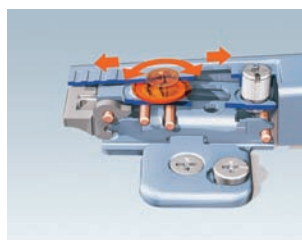

## характеристики, възможности за регулиране, видове, приложения

- Устройството за плавно затваряне (**BLUMOTION**) е вградено в чашката на пантата;
- Регулирането в посока наляво-надясно се извършва безстепенно в рамките на  $\pm 2$ мм, без да е необходимо освобождаване на пантата от пластината;
- Регулирането в посока навътре-навън се извършва безстепенно в рамките на  $+3$ мм  $-2$ мм, без да е необходимо освобождаване на пантата от пластината;
- Регулирането в посока нагоре-надолу се извършва от пластината;
- Закрепване на пантата към пластината без инструменти;
- Ъгъл на отваряне  $110^\circ$  с изключение на пантите за врата в една равнина за които е  $95^\circ$ ;
- Вграденият **BLUMOTION** може да се изключва;
- Панта за врата с дебелина по-голяма от 25мм;
- Панта за врата в една равнина;
- Панта за врата в една равнина без пружина;
- Ъглови панти от  $- 50$  до  $+ 50$  градуса.

Механика на устройството за безстепенно регулиране в посока навътре-навън при панти **CLIP top BLUMOTION** без освобождаване от пластината

Устройството за включване и изключване на вградения **BLUMOTION**

## съвместимост, възможности за регулиране, видове

- Съвместими с всички видове панти **CLIP top BLUMOTION**, **CLIP top** и **CLIP**;
- Регулиране в посока нагоре-надолу се извършва безстепенно в рамките на  $\pm 2$ мм, без да е необходимо освобождаване на пластината от страницата;
- Пластини за предварително разпробити отвори в страницата (пластини с дюбел);
- Пластини за повдигане на пантата от страницата на разстояния 3мм, 6мм, 9мм и 18мм.

Регулирането в посока нагоре-надолу при пластини **CLIP top** се извършва без да е необходимо освобождаване на пластината от страницата. Регулирането се осъществява чрез завъртане на регулиращия винт. Диапазонът на регулиране е еднакъв както за пластината без дюбел така и за пластината с дюбел (вижте по-горе).