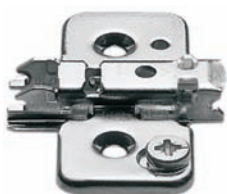

ПАНТИ CLIP top BLUMOTION

характеристики, възможности за регулиране, видове, приложения

- Устройството за плавно затваряне (**BLUMOTION**) е вградено в чашката на пантата;
- Регулирането в посока наляво-надясно се извършва безстепенно в рамките на ± 2 мм, без да е необходимо освобождаване на пантата от пластината;
- Регулирането в посока навътре-навън се извършва безстепенно в рамките на $+3$ мм -2 мм, без да е необходимо освобождаване на пантата от пластината;
- Регулирането в посока нагоре-надолу се извършва от пластината;
- Закрепване на пантата към пластината без инструменти;
- Ъгъл на отваряне 110° с изключение на пантите за врата в една равнина за които е 95° ;
- Вграденият **BLUMOTION** може да се изключва;
- Панта за врата с дебелина по-голяма от 25мм;
- Панта за врата в една равнина;
- Панта за врата в една равнина без пружина;
- Ъглови панти от $- 50$ до $+ 50$ градуса.

Механика на устройството за безстепенно регулиране в посока навътре-навън при панти **CLIP top BLUMOTION** без освобождаване от пластината

Устройството за включване и изключване на вградения **BLUMOTION**

ПЛАСТИНИ CLIP top

съвместимост, възможности за регулиране, видове

- Съвместими с всички видове панти **CLIP top BLUMOTION**, **CLIP top** и **CLIP**;
- Регулиране в посока нагоре-надолу се извършва безстепенно в рамките на ± 2 мм, без да е необходимо освобождаване на пластината от страницата;
- Пластини за предварително разпробити отвори в страницата (пластини с дюбел);
- Пластини за повдигане на пантата от страницата на разстояния 3мм, 6мм, 9мм и 18мм.

Регулирането в посока нагоре-надолу при пластини **CLIP top** се извършва без да е необходимо освобождаване на пластината от страницата. Регулирането се осъществява чрез завъртане на регулиращия винт. Диапазонът на регулиране е еднакъв както за пластината без дюбел така и за пластината с дюбел (вижте по-горе).