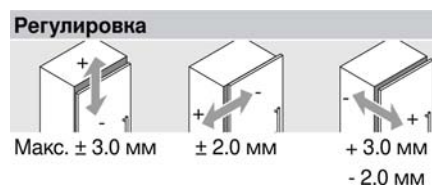

ПАНТИ CLIP top BLUMOTION

характеристики, възможности за регулиране, видове, приложения

- Устройството за плавно затваряне (**BLUMOTION**) е вградено в чашката на пантата;
- Регулирането в посока наляво-надясно се извършва безстепенно в рамките на ± 2 мм, без да е необходимо освобождаване на пантата от пластината;
- Регулирането в посока навътре-навън се извършва безстепенно в рамките на $+3$ мм -2 мм, без да е необходимо освобождаване на пантата от пластината;
- Регулирането в посока нагоре-надолу се извършва от пластината;
- Закрепване на пантата към пластината без инструменти;
- Ъгъл на отваряне 110° с изключение на пантите за врата в една равнина за които е 95° ;
- Вграденият **BLUMOTION** може да се изключва;
- Панта за врата с дебелина по-голяма от 25мм;
- Панта за врата в една равнина;
- Панта за врата в една равнина без пружина;
- Ъглови панти от $- 50$ до $+ 50$ градуса.

Механика на устройството за безстепенно регулиране в посока навътре-навън при панти **CLIP top BLUMOTION** без освобождаване от пластината

Устройството за включване и изключване на вградения **BLUMOTION**