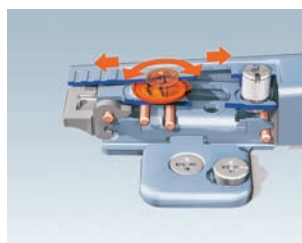

ПАНТИ CLIP top BLUMOTION

характеристики, възможности за регулиране, видове, приложения

- Устройството за плавно затваряне (**BLUMOTION**) е вградено в чашката на пантата;
- Регулирането в посока наляво-надясно се извършва безстепенно в рамките на ± 2 мм, без да е необходимо освобождаване на пантата от пластината;
- Регулирането в посока навътре-навън се извършва безстепенно в рамките на $+3$ мм -2 мм, без да е необходимо освобождаване на пантата от пластината;
- Регулирането в посока нагоре-надолу се извършва от пластината;
- Закрепване на пантата към пластината без инструменти;
- Ъгъл на отваряне 110° с изключение на пантите за врата в една равнина за които е 95° ;
- Вграденият **BLUMOTION** може да се изключва;
- Панта за врата с дебелина по-голяма от 25мм;
- Панта за врата в една равнина;
- Панта за врата в една равнина без пружина;
- Ъглови панти от $- 50$ до $+ 50$ градуса.

Механика на устройството за безстепенно регулиране в посока навътре-навън при панти **CLIP top BLUMOTION** без освобождаване от пластината

Устройството за включване и изключване на вградения **BLUMOTION**

ПЛАСТИНИ CLIP top

съвместимост, възможности за регулиране, видове

- Съвместими с всички видове панти **CLIP top BLUMOTION**, **CLIP top** и **CLIP**;
- Регулиране в посока нагоре-надолу се извършва безстепенно в рамките на ± 2 мм, без да е необходимо освобождаване на пластината от страницата;
- Пластини за предварително разпробити отвори в страницата (пластини с дюбел);
- Пластини за повдигане на пантата от страницата на разстояния 3мм, 6мм, 9мм и 18мм.

Регулирането в посока нагоре-надолу при пластини **CLIP top** се извършва без да е необходимо освобождаване на пластината от страницата. Регулирането се осъществява чрез завъртане на регулиращия винт. Диапазонът на регулиране е еднакъв както за пластината без дюбел така и за пластината с дюбел (вижте по-горе).