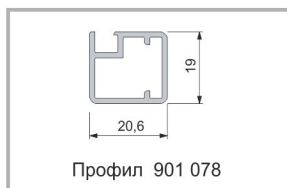

## Алуминиеви профили за врати с разпробиване за панти

Покритие: E6/EV1 алуминий

Изделие	Размери	Арт. №	Дължина на профилите	Код	Цена
AL - профил тесен	19 мм x 20 мм	901 078	5 000	<b>4 046</b>	<b>7.70 лв. / м.л.</b>
Сглобка за тесни профили		550 484.98		<b>6 378</b>	<b>1.38 лв. / бр.</b>

Изделие	Размери	Арт. №	Дължина на профилите	Код	Цена
AL - широк профил	50 мм x 20 мм x 3,2 мм	923 150	5 000	<b>4 050</b>	<b>14.29 лв. / м.л.</b>
AL - широк профил	45 мм x 20 мм x 8 мм	901 070	5 000	<b>4 049</b>	<b>15.34 лв. / м.л.</b>
Сглобка за широки профили		550 764.98		<b>6 379</b>	<b>1.56 лв. / бр.</b>

Изделие	Размери	Арт. №	Дължина на профилите	Код	Цена
Профил дръжка	38,1 мм x 10 мм	901 222	5 000	<b>3 954</b>	<b>6.52 лв. / м.л.</b>
PVC уплътнение за профил 923 150		650 010	6 000	<b>4 045</b>	<b>1.49 лв. / м.л.</b>
PVC уплътнение за останалите профили		532 917	на руло	<b>4 044</b>	<b>1.01 лв. / м.л.</b>