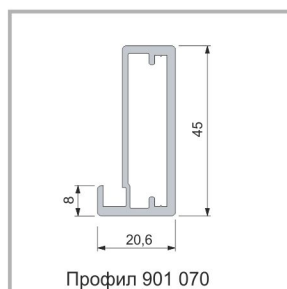

## Алуминиеви профили за врати с разпробиване за панти

Покритие: E6/EV1 алуминий

Изделие	Размери	Арт. №	Дължина на профилите	Код	Цена
AL - профил тесен	19 мм x 20 мм	901 078	5 000	<b>4 046</b>	<b>7.70 лв. / м.л.</b>
Сглобка за тесни профили		550 484.98		<b>6 378</b>	<b>1.38 лв. / бр.</b>

Изделие	Размери	Арт. №	Дължина на профилите	Код	Цена
AL - широк профил	50 мм x 20 мм x 3,2 мм	923 150	5 000	<b>4 050</b>	<b>14.29 лв. / м.л.</b>
AL - широк профил	45 мм x 20 мм x 8 мм	901 070	5 000	<b>4 049</b>	<b>15.34 лв. / м.л.</b>
Сглобка за широки профили		550 764.98		<b>6 379</b>	<b>1.56 лв. / бр.</b>

Изделие	Размери	Арт. №	Дължина на профилите	Код	Цена
Профил дръжка	38,1 мм x 10 мм	901 222	5 000	<b>3 954</b>	<b>6.52 лв. / м.л.</b>
PVC уплътнение за профил 923 150		650 010	6 000	<b>4 045</b>	<b>1.49 лв. / м.л.</b>
PVC уплътнение за останалите профили		532 917	на руло	<b>4 044</b>	<b>1.01 лв. / м.л.</b>