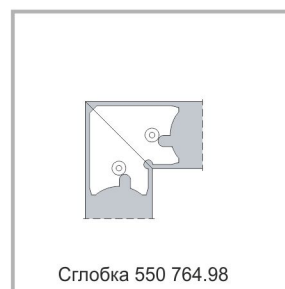

## Алуминиеви профили за врати с разпробиване за панти

Покритие: E6/EV1 алуминий

Изделие	Размери	Арт. №	Дължина на профилите	Код	Цена
AL - профил тесен	19 мм x 20 мм	901 078	5 000	<b>4 046</b>	<b>7.70 лв. / м.л.</b>
Сглобка за тесни профили		550 484.98		<b>6 378</b>	<b>1.38 лв. / бр.</b>

Изделие	Размери	Арт. №	Дължина на профилите	Код	Цена
AL - широк профил	50 мм x 20 мм x 3,2 мм	923 150	5 000	<b>4 050</b>	<b>14.29 лв. / м.л.</b>
AL - широк профил	45 мм x 20 мм x 8 мм	901 070	5 000	<b>4 049</b>	<b>15.34 лв. / м.л.</b>
Сглобка за широки профили		550 764.98		<b>6 379</b>	<b>1.56 лв. / бр.</b>

Изделие	Размери	Арт. №	Дължина на профилите	Код	Цена
Профил дръжка	38,1 мм x 10 мм	901 222	5 000	<b>3 954</b>	<b>6.52 лв. / м.л.</b>
PVC уплътнение за профил 923 150		650 010	6 000	<b>4 045</b>	<b>1.49 лв. / м.л.</b>
PVC уплътнение за останалите профили		532 917	на руло	<b>4 044</b>	<b>1.01 лв. / м.л.</b>