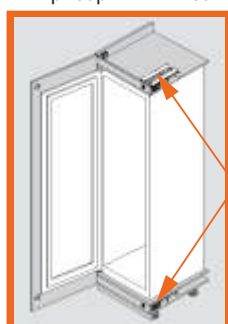

Информация за поръчки

Хладилник - NH ≤ 1780 мм
Фризер - NH < 1780 мм

серводрайв flex

1 x SERVO-DRIVE flex комплект

Фризер - NH ≥ 1780 мм

серводрайв flex

2 x SERVO-DRIVE flex комплект

Комбинация за хладилник и фризер