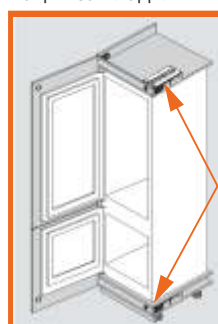

Информация за поръчки

Хладилник - NH ≤ 1780 мм
Фризер - NH < 1780 мм

серводрайв flex

1 x SERVO-DRIVE flex комплект

Фризер - NH ≥ 1780 мм

серводрайв flex

2 x SERVO-DRIVE flex комплект

Комбинация за хладилник и фризер