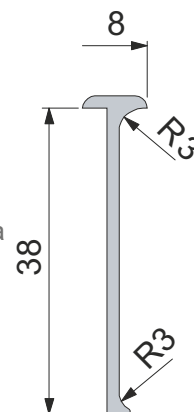

Свързваща лайсна за плот

Основни характеристики :

- Чисти линии
- Без нужда от скосяване
- Приложима за лява и дясна страна
- Плавно преминаване между правата и заоблената част на ъгъла

Изделие	Арт. №	Код	Цена
Съединителна лайсна L600	921 771	1 640	9.48 лв. / м.л.

Завършваща лайсна за плот

Основни характеристики :

- Чисти линии
- Красиво оформяне на страничния борд на плота
- Профилирани за лява и дясна страна

Изделие	Арт. №	Код	Цена
Завършваща лайсна за плот - лява L600	910 178.01	4029	5.40 лв./бр.
Завършваща лайсна за плот - дясна L600	910 178.02	4028	5.40 лв./бр.
Симетричен профил за плот L900	911 178.03	4030	10.80 лв./бр.

Свързваща лайсна за стенов панел

- Чисти линии
- Без нужда от скосяване
- Красив преход и завършен вид

Изделие	Арт. №	Код	Цена
Свързваща лайсна L4700	910 200	4 026	3,97 лв./м.л.