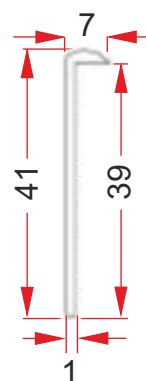

Свързваща лайсна за плот

Основни характеристики :

- Чисти линии
- Без нужда от скосяване
- Приложима за лява и дясна страна
- Плавно преминаване между правата и заоблената част на ъгъла

Изделие	Арт. №	Код	Цена
Съединителна лайсна L600	921 771	1 640	9.48 лв. / м.л.

Завършваща лайсна за плот

Основни характеристики :

- Чисти линии
- Красиво оформяне на страничния борд на плота
- Профилирани за лява и дясна страна

Изделие	Арт. №	Код	Цена
Завършваща лайсна за плот - лява L600	910 178.01	4029	5.40 лв./бр.
Завършваща лайсна за плот - дясна L600	910 178.02	4028	5.40 лв./бр.
Симетричен профил за плот L900	911 178.03	4030	10.80 лв./бр.

Свързваща лайсна за стенов панел

- Чисти линии
- Без нужда от скосяване
- Красив преход и завършен вид

Изделие	Арт. №	Код	Цена
Свързваща лайсна L4700	910 200	4 026	3,97 лв./м.л.