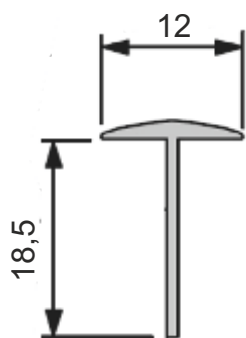

Свързваща лайсна за плот

Основни характеристики :

- Чисти линии
- Без нужда от скосяване
- Приложима за лява и дясна страна
- Плавно преминаване между правата и заоблената част на ъгъла

Изделие	Арт. №	Код	Цена
Съединителна лайсна L600	921 771	1 640	9.48 лв. / м.л.

Завършваща лайсна за плот

Основни характеристики :

- Чисти линии
- Красиво оформяне на страничния борд на плота
- Профилирани за лява и дясна страна

Изделие	Арт. №	Код	Цена
Завършваща лайсна за плот - лява L600	910 178.01	4029	5.40 лв./бр.
Завършваща лайсна за плот - дясна L600	910 178.02	4028	5.40 лв./бр.
Симетричен профил за плот L900	911 178.03	4030	10.80 лв./бр.

Свързваща лайсна за стенов панел

- Чисти линии
- Без нужда от скосяване
- Красив преход и завършен вид

Изделие	Арт. №	Код	Цена
Свързваща лайсна L4700	910 200	4 026	3,97 лв./м.л.