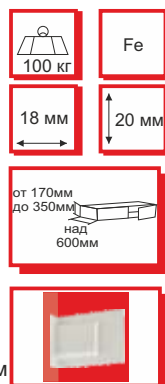

Изделие	Артикул №	Код	Цена
Комплект лява и дясна закачка за висещи шкафове с вкопаване на страницата и 2 шини	807 XL Z1 IN (DX + SX) + 897 AS Z1 XL 12	7879	52.57 лв.
Комплект 2 капачки за закачки	807 00 XL 00	8074	2.17 лв.

Цени с ДДС

За улеснение на поръчките, кодовете на артикулите са отбелязани с червено