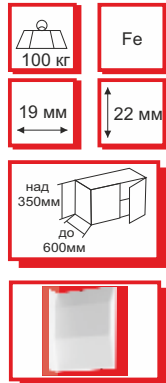

# Система за окачване на шкафове

**CAMAR**

**807**

**807RV**

**807XL**

## Система за конзолно окачване на шкафове

**807**

- Товароносимост 100 кг.
- Подходящ за шкаф с вратички или по-плитки чекмеджета в горната част
- с минимална височина 350 мм
- с максимална дълбочина 600 мм

Изделие	Артикул №	Код	Цена
Комплект лява и дясна закачка за висещи шкафове без вкопаване на страницата и 2 шини	807 02 Z1 IN (DX + SX) + 897 AS Z1 12 12	<b>7877</b>	20.59 лв.
Комплект лява и дясна капачка за закачки без вкопаване	807 00 00 (DX + SX)	<b>7908</b>	0.70 лв.