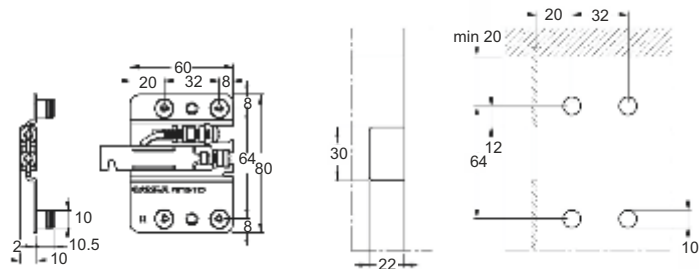

# Система за окачване на шкафове

**CAMAR**

**807**

**807RV**

**807XL**

## Система за конзолно окачване на шкафове

**807**

- Товароносимост 100 кг.
- Подходящ за шкаф с вратички или по-плитки чекмеджета в горната част
- с минимална височина 350 мм
- с максимална дълбочина 600 мм

Изделие	Артикул №	Код	Цена
Комплект лява и дясна закачка за висещи шкафове без вкопаване на страницата и 2 шини	807 02 Z1 IN (DX + SX) + 897 AS Z1 12 12	<b>7877</b>	20.59 лв.
Комплект лява и дясна капачка за закачки без вкопаване	807 00 00 (DX + SX)	<b>7908</b>	0.70 лв.

## Система за конзолно окачване на шкафове с вкопаване

**807RV**

- Товароносимост 100 кг.
- Подходящ за чекмеджета
- с минимална височина 350 мм
- с максимална дълбочина 600 мм

Изделие	Артикул №	Код	Цена
Комплект лява и дясна закачка за висещи шкафове с вкопаване на страницата и 2 шини	807 02 Z1 RV (DX + SX) + 897 AS Z1 12 12	<b>7878</b>	20.59 лв.
Комплект 2 капачки за закачки с вкопаване	807 00 RV 00	<b>7909</b>	0.70 лв.