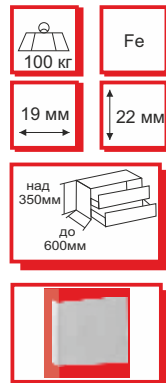

## Система за конзолно окачване на шкафове

**807**

- Товароносимост 100 кг.
- Подходящ за шкаф с вратички или по-плитки чекмеджета в горната част
- с минимална височина 350 мм
- с максимална дълбочина 600 мм

Изделие	Артикул №	Код	Цена
Комплект лява и дясна закачка за висещи шкафове без вкопаване на страницата и 2 шини	807 02 Z1 IN (DX + SX) + 897 AS Z1 12 12	<b>7877</b>	20.59 лв.
Комплект лява и дясна капачка за закачки без вкопаване	807 00 00 (DX + SX)	<b>7908</b>	0.70 лв.

## Система за конзолно окачване на шкафове с вкопаване

**807RV**

- Товароносимост 100 кг.
- Подходящ за чекмеджета
- с минимална височина 350 мм
- с максимална дълбочина 600 мм

Изделие	Артикул №	Код	Цена
Комплект лява и дясна закачка за висещи шкафове с вкопаване на страницата и 2 шини	807 02 Z1 RV (DX + SX) + 897 AS Z1 12 12	<b>7878</b>	20.59 лв.
Комплект 2 капачки за закачки с вкопаване	807 00 RV 00	<b>7909</b>	0.70 лв.