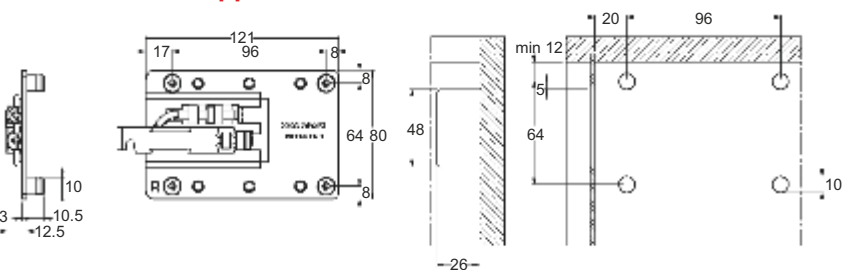

## Система за конзолно окачване на шкафове с вкопаване

**807RV**

- Товароносимост 100 кг.
- Подходящ за чекмеджета
- с минимална височина 350 мм
- с максимална дълбочина 600 мм

Изделие	Артикул №	Код	Цена
Комплект лява и дясна закачка за висещи шкафове с вкопаване на страницата и 2 шини	807 02 Z1 RV (DX + SX) + 897 AS Z1 12 12	<b>7878</b>	20.59 лв.
Комплект 2 капачки за закачки с вкопаване	807 00 RV 00	<b>7909</b>	0.70 лв.

## Система за окачване на конзолни шкафове с височина от 170 до 350 мм

**807XL**

- Товароносимост 100 кг.
- Подходящ за шкаф с вратички и по-плитки чекмеджета в горната част
- за шкафове с височина 170-350 мм
- с максимална дълбочина 600 мм