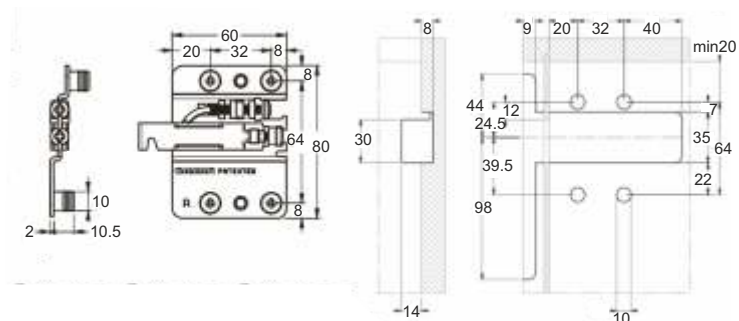

## Система за конзолно окачване на шкафове

**807**

- Товароносимост 100 кг.
- Подходящ за шкаф с вратички или по-плитки чекмеджета в горната част
- с минимална височина 350 мм
- с максимална дълбочина 600 мм

Изделие	Артикул №	Код	Цена
Комплект лява и дясна закачка за висещи шкафове без вкопаване на страницата и 2 шини	807 02 Z1 IN (DX + SX) + 897 AS Z1 12 12	<b>7877</b>	20.59 лв.
Комплект лява и дясна капачка за закачки без вкопаване	807 00 00 (DX + SX)	<b>7908</b>	0.70 лв.

## Система за конзолно окачване на шкафове с вкопаване

**807RV**

- Товароносимост 100 кг.
- Подходящ за чекмеджета
- с минимална височина 350 мм
- с максимална дълбочина 600 мм

Изделие	Артикул №	Код	Цена
Комплект лява и дясна закачка за висещи шкафове с вкопаване на страницата и 2 шини	807 02 Z1 RV (DX + SX) + 897 AS Z1 12 12	<b>7878</b>	20.59 лв.
Комплект 2 капачки за закачки с вкопаване	807 00 RV 00	<b>7909</b>	0.70 лв.

## Система за окачване на конзолни шкафове с височина от 170 до 350 мм

**807XL**

- Товароносимост 100 кг.
- Подходящ за шкаф с вратички и по-плитки чекмеджета в горната част
- за шкафове с височина 170-350 мм
- с максимална дълбочина 600 мм