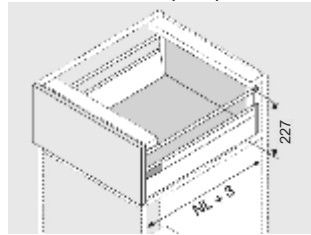

Необходимо пространство

NL - Дължина на водача /мм/

Комплектът включва:

- 2 бр. двустенни царги с височина 83 мм,
- 2 бр. водачи с товароносимост 30 кг. с вграден **BLUMOTION**,
- 2бр. **TIP-ON**,
- 2 бр. декоративни капачки,
- 2 бр. държатели за гръб (D),
- 2 бр. присъединители за чело,
- 2 бр. комплект рейлинги.

NL	Артикул	Код	Товар до:	BLUMOTION	TIP-ON	Цвят	Цена
400 мм.	ТАНДЕМБОКС 358M4000M+2ZRG+3502	12082	30 кг.	Вграден	Вграден	Сив	120.43 лв
450 мм.	ТАНДЕМБОКС 358M4500M+2ZRG+3502	12083	30 кг.	Вграден	Вграден	Сив	121.52 лв
500 мм.	ТАНДЕМБОКС 358M5000M+2ZRG+3502	12084	30 кг.	Вграден	Вграден	Сив	120.68 лв