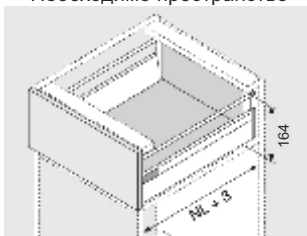

Необходимо пространство