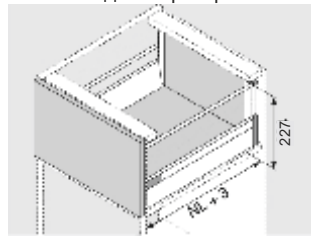

За улеснение на поръчките, кодовете на артикулите са отбелязани с червено

Цени с ДДС

TANDEMBOX plus M с 1 рейлинг,

/ височина на царгите 83 мм; височина на държателя за гръб D - 204 мм /

Необходимо пространство