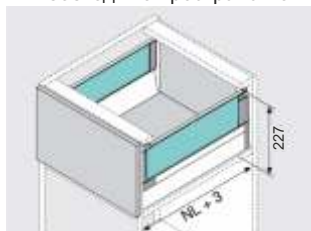

Необходимо пространство

NL - Дължина на водача /мм/

Комплектът включва:

- 2 бр. двустенни царги с височина 83 мм,
- 2 бр. водачи с товароносимост 30 кг. с вграден **BLUMOTION**,
- 2бр. **TIP-ON**,
- 2 бр. декоративни капачки,
- 2 бр. държатели за гръб (D),
- 2 бр. присъединители за чело,
- 1 бр. комплект рейлинги,
- 1 бр. комплект държачи за стъкло.

NL	Артикул	Код	Товар до:	BLUMOTION	TIP-ON	Цвят	Цена
400 мм.	ТАНДЕМБОКС 358M4000M+Z36+3502	12088	30 кг.	Вграден	Вграден	Сив	120.90 лв
450 мм.	ТАНДЕМБОКС 358M4500M+Z36+3502	12089	30 кг.	Вграден	Вграден	Сив	121.73 лв
500 мм.	ТАНДЕМБОКС 358M5000M+Z36+3502	12090	30 кг.	Вграден	Вграден	Сив	121.05 лв