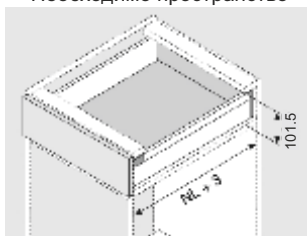

Необходимо пространство

NL - Дължина на водача /мм/

Комплектът включва:

- 2 бр. двустенни царги с височина 83 мм,
- 2 бр. водачи с товароносимост 30 кг.
  с вграден **BLUMOTION**,
- 2 бр. **TIP-ON**,
- 2 бр. декоративни капачки,
- 2 бр. държатели за гръб (M),
- 2 бр. присъединители за чело.

NL	Артикул	Код	Товар до:	BLUMOTION	TIP-ON	Цвят	Цена
400 мм.	ТАНДЕМБОКС 358M4000M+3502	12073	30 кг.	Вграден	Вграден	Сив	99.61 лв
450 мм.	ТАНДЕМБОКС 358M4500M+3502	12074	30 кг.	Вграден	Вграден	Сив	100.18 лв
500 мм.	ТАНДЕМБОКС 358M5000M+3502	12075	30 кг.	Вграден	Вграден	Сив	99.59 лв