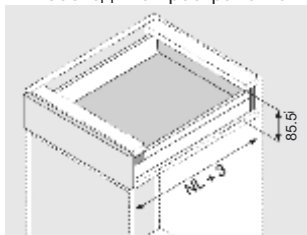

TANDEMBOX plus N,

/ височина на царгите 68 мм; височина на държателя за гръб N - 68 мм /

Необходимо пространство

NL - Дължина на водача /мм/

Комплектът включва:

- 2 бр. двустенни царги с височина 68 мм,
- 2 бр. водачи с товароносимост 30 кг.
с вграден **BLUMOTION**,
- 2 бр. **TIP-ON**,
- 2 бр. декоративни капачки,
- 2 бр. държатели за гръб (N),
- 2 бр. присъединители за чело.