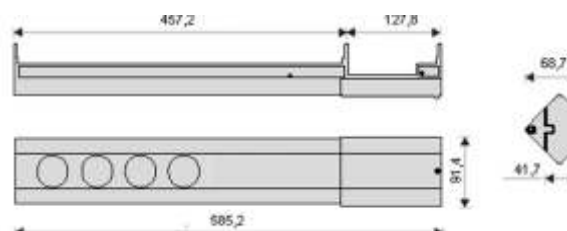

## Контакт за стенен монтаж

- Различен цвят на капачката
- Малка дълбочина за монтаж - 45мм
- Спестява място
- Включва шаблон

Изделие	Цвят	Код	Цена
Контакт двоен DUE	черен	<b>11497</b>	164.92 лв.
Контакт двоен DUE	бял	<b>11498</b>	164.92 лв.
Контакт двоен DUE	инокс	<b>11619</b>	170.40 лв.

**BACH  
MANN**

- Елегантно използване на пространството
- За монтаж на стена или ъгъл
- Съвременен дизайн

Изделие	Код	Цена
Контакт ъглов 4 гнезда CASIA	<b>10639</b>	140.84 лв.

За улеснение на поръчките, кодовете на артикулите са отбелязани с червено