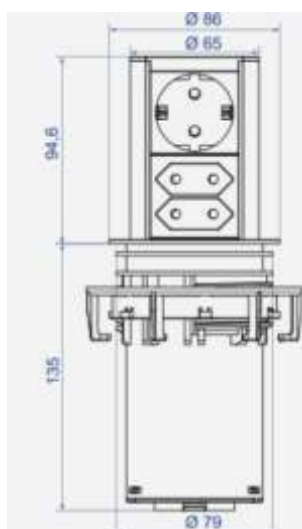

Потапящ се контакт за плот

- Автоматично отваряне - само с натискане
- За хоризонтален монтаж
- Отвор $\varnothing 79$ мм
- 3 гнезда
- Цвят сатен

Изделие	Код	Цена
Потапящ се контакт за плот ELEVATOR	8346	180.04

Цени с ДДС

За улеснение на поръчките, кодовете на артикулите са отбелязани с червено