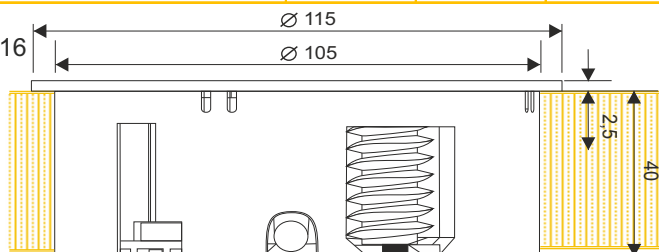

## Контакт за плот

- Дълбочина на монтаж (40мм)
- Компактен дизайн (Н: 42мм,5 Ф: 115мм)
- Цвят никел - сатен
- 2 стандартни гнезда
- Носител на награда GERMAN DESIGN AWARD 2016

Изделие	Цвят	Код	Цена
Контакт двоен TWIST	инокс	<b>7788</b>	177.83
Контакт двоен TWIST	бял	<b>11493</b>	226.73

**BACH  
MANN**

- Елегантно използване на пространството
- За монтаж на стена или ъгъл
- Съвременен дизайн

Изделие	Код	Цена
Контакт ъглов 4 гнезда CASIA	<b>10639</b>	140.84 лв.

За улеснение на поръчките, кодовете на артикулите са отбелязани с червено