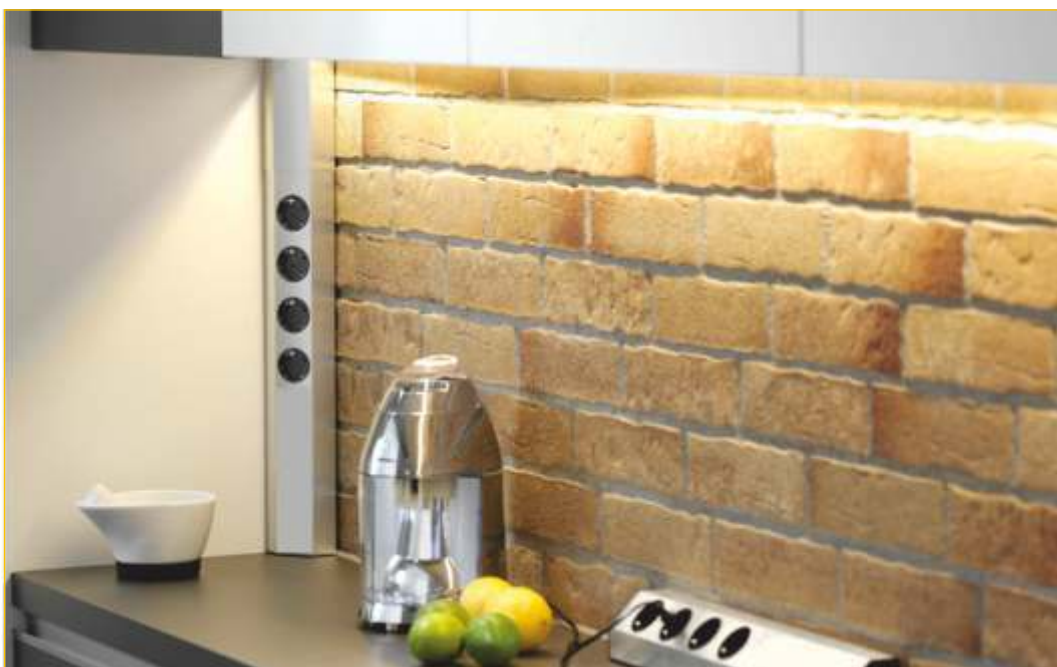

АКСЕСОАРИ ЗА КУХНЯ

**BACH
MANN**

Контакт за стенен монтаж

- Различен цвят на капачката
- Малка дълбочина за монтаж - 45мм
- Спестява място
- Включва шаблон

Изделие	Цвят	Код	Цена
Контакт двоен DUE	черен	11497	164.92 лв.
Контакт двоен DUE	бял	11498	164.92 лв.
Контакт двоен DUE	инокс	11619	170.40 лв.

**BACH
MANN**

- Елегантно използване на пространството
- За монтаж на стена или ъгъл
- Съвременен дизайн

Изделие	Код	Цена
Контакт ъглов 4 гнезда CASIA	10639	140.84 лв.

За улеснение на поръчките, кодовете на артикулите са отбелязани с червено

Цени с ДДС