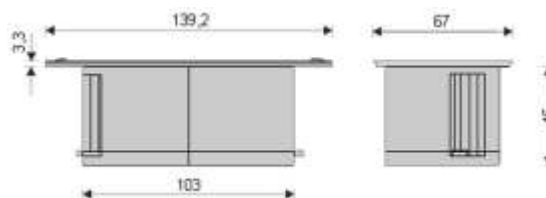

**BACH  
MANN**

- Елегантно използване на пространството
- За монтаж на стена или ъгъл
- Съвременен дизайн

Изделие	Код	Цена
Контакт ъглов 4 гнезда CASIA	<b>10639</b>	140.84 лв.

За улеснение на поръчките, кодовете на артикулите са отбелязани с червено