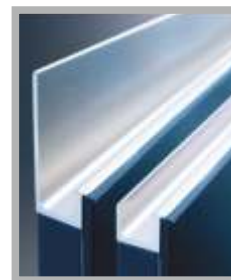

# ALU ПРОФИЛИ

SCHÜCO

### Основни характеристики :

- Чисти линии без видими дръжки
- Максимална функционалност
- Елегантност и усещане за дълбочина
- Подходящи за МДФ и дървени чела
- Повърхност E6/EV1 алуминий

Профил дръжка 901 304