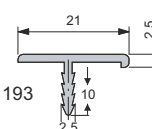

Набивен кант 901 193

Изделие	Арт. №	Код	Цена
Набивен кант 21 x 2,5 мм, L5000	901 193	4 052	6.62 лв. / м.л.
Набивен кант 21 x 8 мм, L5000	901 194	4 053	5.54 лв. / м.л.