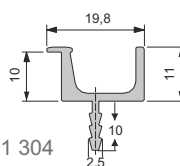

### Основни характеристики :

- Чисти линии без видими дръжки
- Максимална функционалност
- Елегантност и усещане за дълбочина
- Подходящи за МДФ и дървени чела
- Повърхност E6/EV1 алуминий

Профил дръжка 901 304