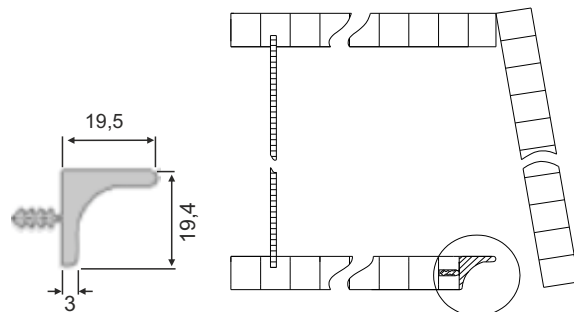

## Профил - дръжка

### Основни характеристики :

- За вкопаване в материал 16 - 19 мм
- Подходящ за **Blum AVENTOS**
- Изчистени линии за мебели без дръжки

Изделие	Дължина	Арт. №	Код	Цена
Профил - дръжка	5000 мм	901 219	<b>3 958</b>	<b>15.43 лв. / м.л.</b>

### Основни характеристики :

- Възможност за монтаж на LED лента с ширина 8÷12мм
- За вкопаване в материал 16÷19мм
- Разпръскване на светлината посока вътре в шкафа
- Разпръскване на светлината посока работен плот
- Подходящ за **Blum AVENTOS**
- Изчистени линии за мебели без дръжки