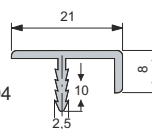

Набивен кант 901 194