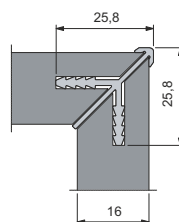

Профил за ъглова сглобка

Основни характеристики :

- Чисти линии
- Функционалност и елегантен дизайн
- Повърхност E6/EV1 алуминий

Изделие	Арт. №	Код	Цена
Ъглов профил	921 015	4 031	11.04 лв. / м.л.

Набивни кантове

Основни характеристики :

- За материал с дебелина 18мм
- Деликатен дизайн за качество и стил
- Повърхност E6/EV1 алуминий