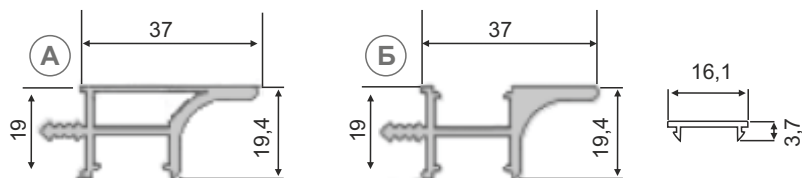

### Основни характеристики :

- За вкопаване в материал 16 - 19 мм
- Подходящ за **Blum AVENTOS**
- Изчистени линии за мебели без дръжки

Изделие	Дължина	Арт. №	Код	Цена
Профил - дръжка	5000 мм	901 219	<b>3 958</b>	<b>15.43 лв. / м.л.</b>

### Основни характеристики :

- Възможност за монтаж на LED лента с ширина 8÷12мм
- За вкопаване в материал 16÷19мм
- Разпръскване на светлината посока вътре в шкафа
- Разпръскване на светлината посока работен плот
- Подходящ за **Blum AVENTOS**
- Изчистени линии за мебели без дръжки