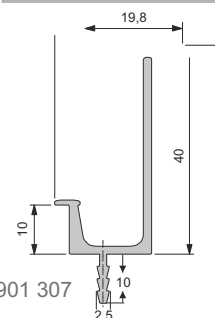

## Алуминиеви дръжки за вграждане

### Основни характеристики :

- Чисти линии без видими дръжки
- Максимална функционалност
- Елегантност и усещане за дълбочина
- Подходящи за МДФ и дървени чела
- Повърхност E6/EV1 алуминий

Профил дръжка 901 304