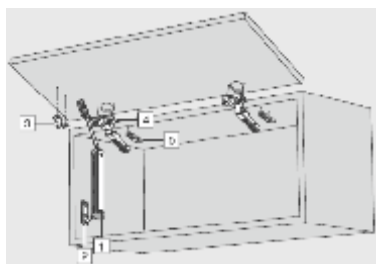

i Възможност за **BLUMOTION**.

i Гаранция от **BLUM**

ПДЧ, МДФ, дърво

Възможни комбинации

Широк ALU профил

Тесен ALU профил

ТАБЛИЦА ЗА ОПРЕДЕЛЯНЕ КОМПЛЕКТА НА AVENTOS HK-XS ШИРОЧИНА НА ФРОНТА

ВИСОЧИНА НА ФРОНТА	мм	две панти					три панти			
		400	500	600	700	800	900	1000	1100	1200
250		HK-XS 1	HK-XS 1	HK-XS 1	HK-XS 1	HK-XS 1	HK-XS 2	HK-XS 3	HK-XS 3	HK-XS 3
300		HK-XS 1	HK-XS 1	HK-XS 1	HK-XS 4	HK-XS 4	HK-XS 5	HK-XS 6	HK-XS 6	HK-XS 6
350		HK-XS 1	HK-XS 4	HK-XS 7	HK-XS 7	HK-XS 7	HK-XS 5	HK-XS 6	HK-XS 6	HK-XS 6
400		HK-XS 7	HK-XS 7	HK-XS 7	HK-XS 7	HK-XS 8	HK-XS 8	HK-XS 9	HK-XS 9	HK-XS 9
450		HK-XS 7	HK-XS 7	HK-XS 7	HK-XS 7	HK-XS 8	HK-XS 8	HK-XS 9	HK-XS 9	HK-XS 9
500		HK-XS 7	HK-XS 7	HK-XS 8	HK-XS 8	HK-XS 8	HK-XS 8	HK-XS 9	X	X

i Комплектите в таблицата са изчислени за фронтове от ПДЧ с дебелина до 19мм или стъкло с широк алуминиев профил.

i За фронтове от други материали и дебелини се консултирайте с дистрибутора.

Тип силов механизъм

20 K 1101 - 1 бр.

20 K 1101 - 2 бр.

20 K 1301 - 1 бр.

20 K 1301 - 2 бр.

20 K 1501 - 1 бр.

20 K 1501 - 2 бр.

i Комплектът включва:

- 1 бр. или 2 бр. силови механизми - /позиция 1 от схемата/;
- 1 бр. или 2 бр. пластина за монтаж към корпуса - /позиция 2/;
- 1 бр. или 2 бр. пластина за монтаж към фронта - /позиция 3/;
- 2 бр. или 3 бр. панти - /позиция4/;
- 2 бр. или 3 бр. пластини - /позиция5/;